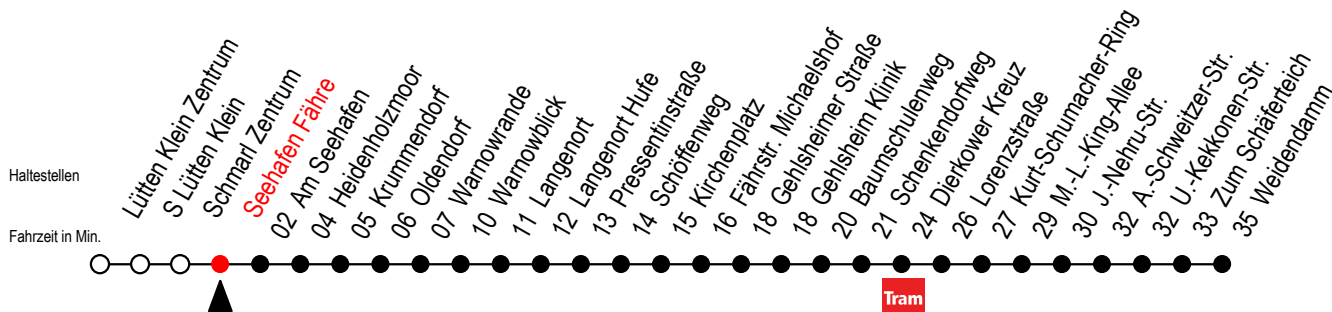

# 45 Seehafen Fähre

Gültig ab 04.01.2021

Alle Angaben ohne Gewähr

**Richtung: Warnowblick - Dierkower Kreuz - Weidendamm**