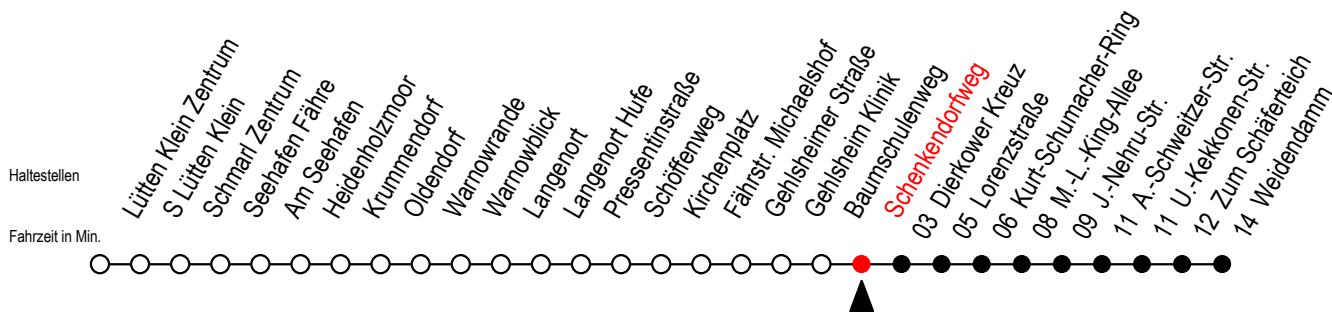

45 Schenkendorfweg

Gültig ab 04.01.2021

Alle Angaben ohne Gewähr

Richtung: Dierkower Kreuz - Weidendamm

Uhr Montag - Freitag		Uhr Samstag		Uhr Sonntag - Feiertag	
4	38	4	34 ^D	4	34 ^D
5	08 38 53	5	04 ^D 34 ^D	5	04 ^D 34 ^D
6	08 23 42 52 ^{SX}	6	04 ^D 38	6	04 ^D 34 ^D
7	02 12 ^{SX} 22 32 ^S 42	7	08 38	7	04 ^D 34 ^D
8	02 22 42	8	08 38	8	08 38
9	02 22 42	9	08 38	9	08 38
10	02 22 42	10	08 38	10	08 38
11	02 22 42	11	08 38	11	08 38
12	02 22 42	12	08 38	12	08 38
13	02 22 42	13	08 38	13	08 38
14	02 22 42	14	08 38	14	08 38
15	02 22 42	15	08 38	15	08 38
16	02 22 42	16	08 38	16	08 38
17	02 22 42	17	08 38	17	08 38
18	02 22 42	18	08 38	18	08 38
19	02 22 38	19	08 38	19	08 38
20	08 38	20	08 38	20	08 38
21	08 38	21	08 38	21	08 38
22	08 38	22	08 38	22	08 38
23	08 38 57 ^X	23	08 38 57 ^X	23	08 38 57 ^X
0	27 ^X	0	27 ^X	0	27 ^X

D = fährt als Li.45 bis Dierkower Kreuz - Anschliessend weiter als Li. F2.

X = fährt bis Dierkower Kreuz

S = fährt an Schultagen*

* Ferienzeiten siehe Infoblatt

Servicetelefon: 0381 / 8021900