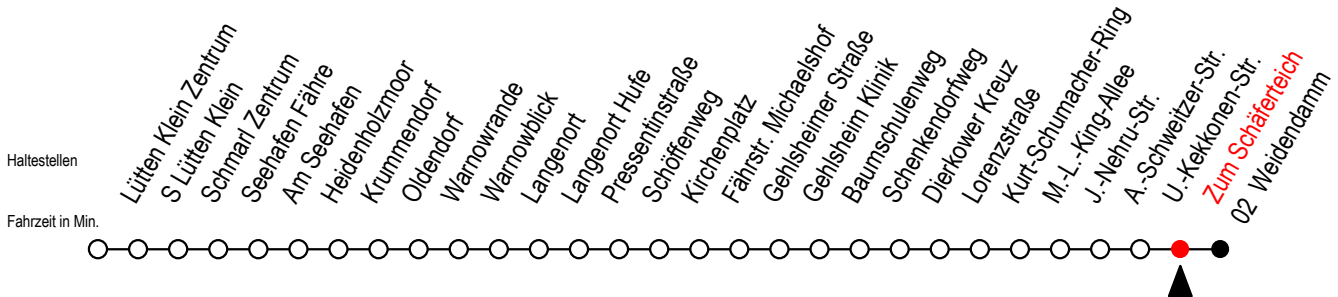

45 Zum Schäferteich

Gültig ab 04.01.2021

Alle Angaben ohne Gewähr

Richtung: Weidendamm

Uhr Montag - Freitag

Uhr Samstag

Uhr Sonntag - Feiertag

4	56				4	--				4	--
5	26	50			5	--				5	--
6	05	21	36	55	6	56				6	--
7	15	35	45 ^S	55	7	26	56			7	--
8	15	35	55		8	26	56			8	26 56
9	15	35	55		9	26	56			9	26 56
10	15	35	55		10	26	56			10	26 56
11	15	35	55		11	26	56			11	26 56
12	15	35	55		12	26	56			12	26 56
13	15	35	55		13	26	56			13	26 56
14	15	35	55		14	26	56			14	26 56
15	15	35	55		15	26	56			15	26 56
16	15	35	55		16	26	56			16	26 56
17	15	35	55		17	26	56			17	26 56
18	15	35	55		18	26	56			18	26 56
19	15	35	56		19	26	56			19	26 56
20	26	56			20	26	56			20	26 56
21	26	56			21	26	56			21	26 56
22	26	56			22	26	56			22	26 56
23	26	56			23	26	56			23	26 56

S = fährt an Schultagen*

* Ferienzeiten siehe Infoblatt