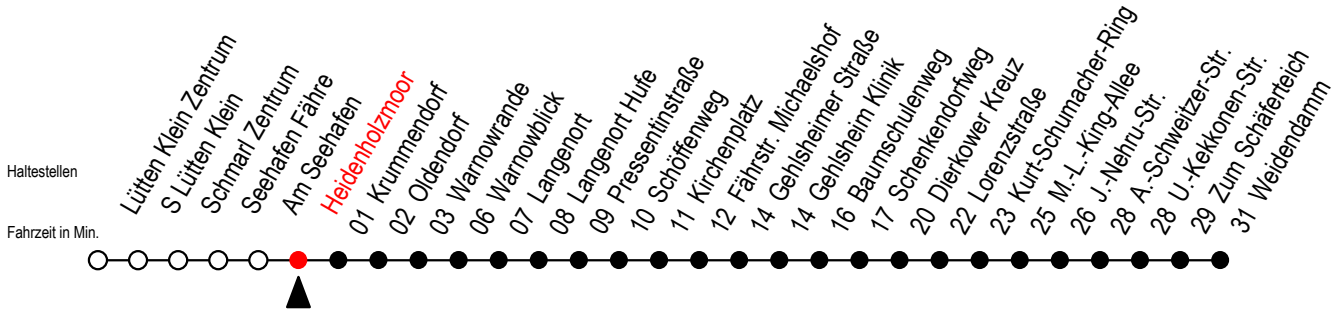

45 Heidenholzmoor

Gültig ab 04.01.2021

Alle Angaben ohne Gewähr

Richtung: Warnowblick - Dierkower Kreuz - Weidendamm

Uhr Montag - Freitag

Uhr Samstag

Uhr Sonntag - Feiertag

5	21	5	--	5	--
6	05 45	6	52	6	--
7	05 45	7	52	7	--
8	05	8	52	8	52
9	05	9	51	9	51
10	05	10	51	10	51
11	05	11	51	11	51
12	05	12	51	12	51
13	05	13	51	13	51
14	05 45	14	51	14	51
15	05 45	15	51	15	51
16	05 45	16	51	16	51
17	05	17	51	17	51
18	05	18	51	18	51
19	05	19	51	19	51
20	22	20	--	20	--