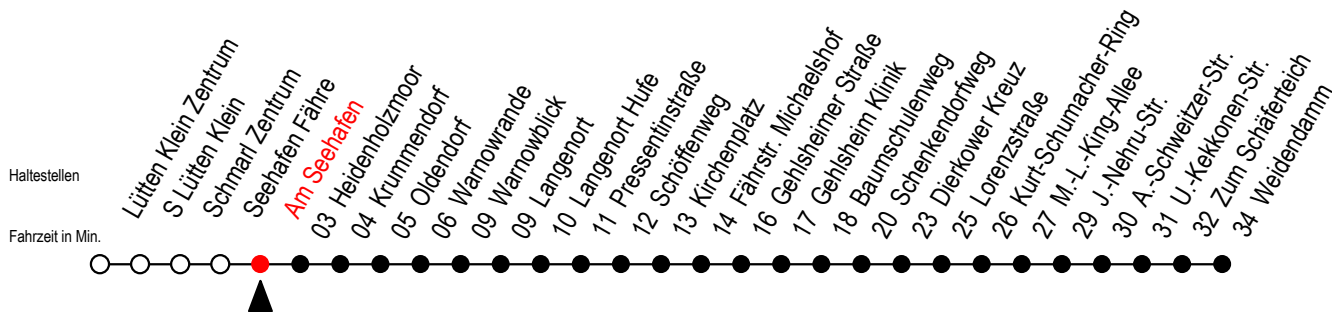

# 45 Am Seehafen

Gültig ab 04.01.2021

Alle Angaben ohne Gewähr

**Richtung: Warnowblick - Dierkower Kreuz - Weidendamm**