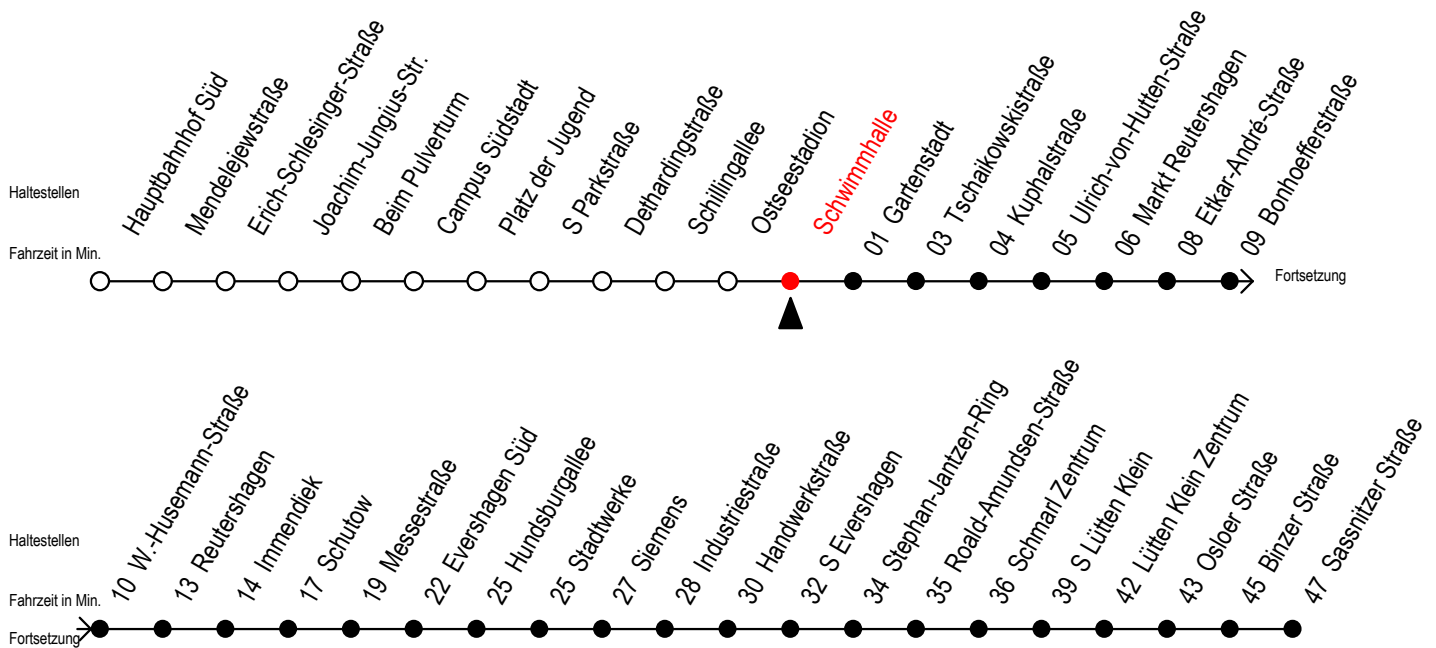

39 Schwimmhalle

Gültig ab 04.01.2021

Alle Angaben ohne Gewähr

Richtung: Sassnitzer Straße über Markt Reutershagen

Uhr Montag - Freitag

| | |
|----|-------|
| 5 | 53 |
| 6 | 23 53 |
| 7 | 23 53 |
| 8 | 23 53 |
| 9 | 23 53 |
| 10 | 23 53 |
| 11 | 23 53 |
| 12 | 23 53 |
| 13 | 23 53 |
| 14 | 23 53 |
| 15 | 23 53 |
| 16 | 23 53 |
| 17 | 23 53 |
| 18 | 23 53 |