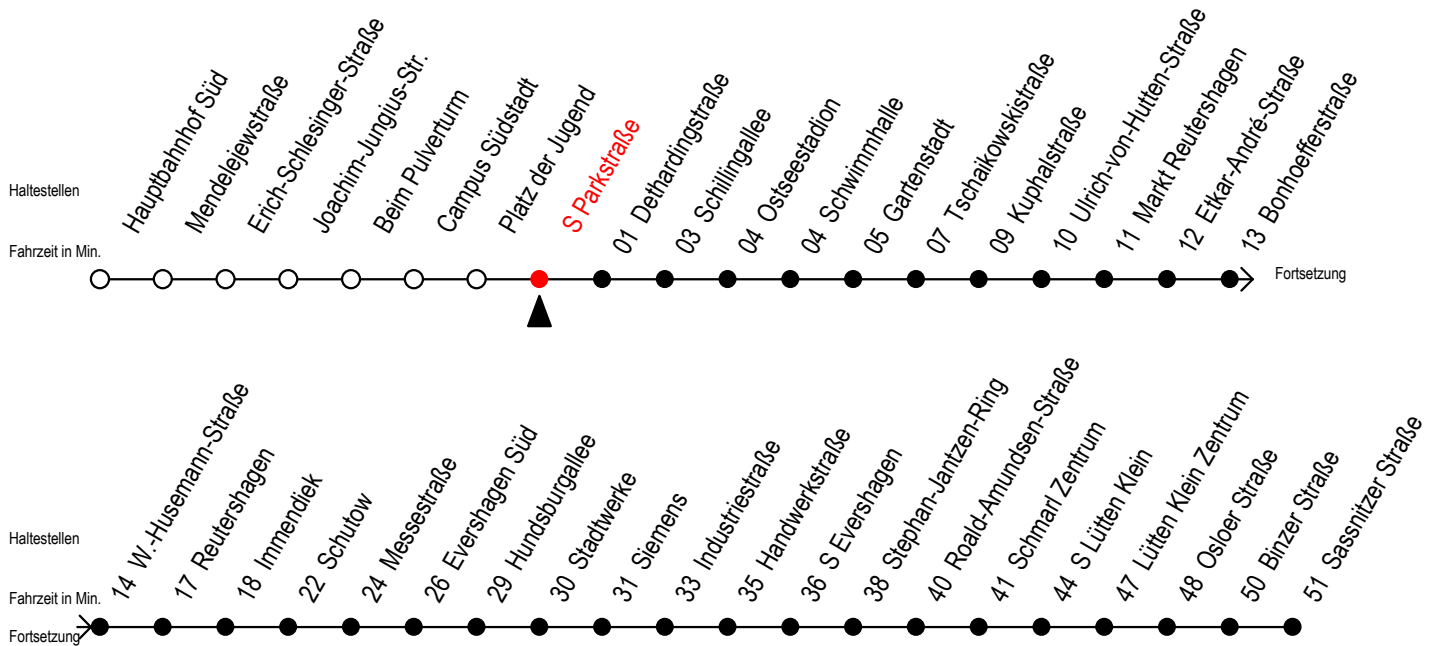

## Richtung: Sassnitzer Straße über Markt Reutershagen

## Uhr Montag - Freitag

5	48
6	18 48
7	18 48
8	18 48
9	18 48
10	18 48
11	18 48
12	18 48
13	18 48
14	18 48
15	18 48
16	18 48
17	18 48
18	18 48