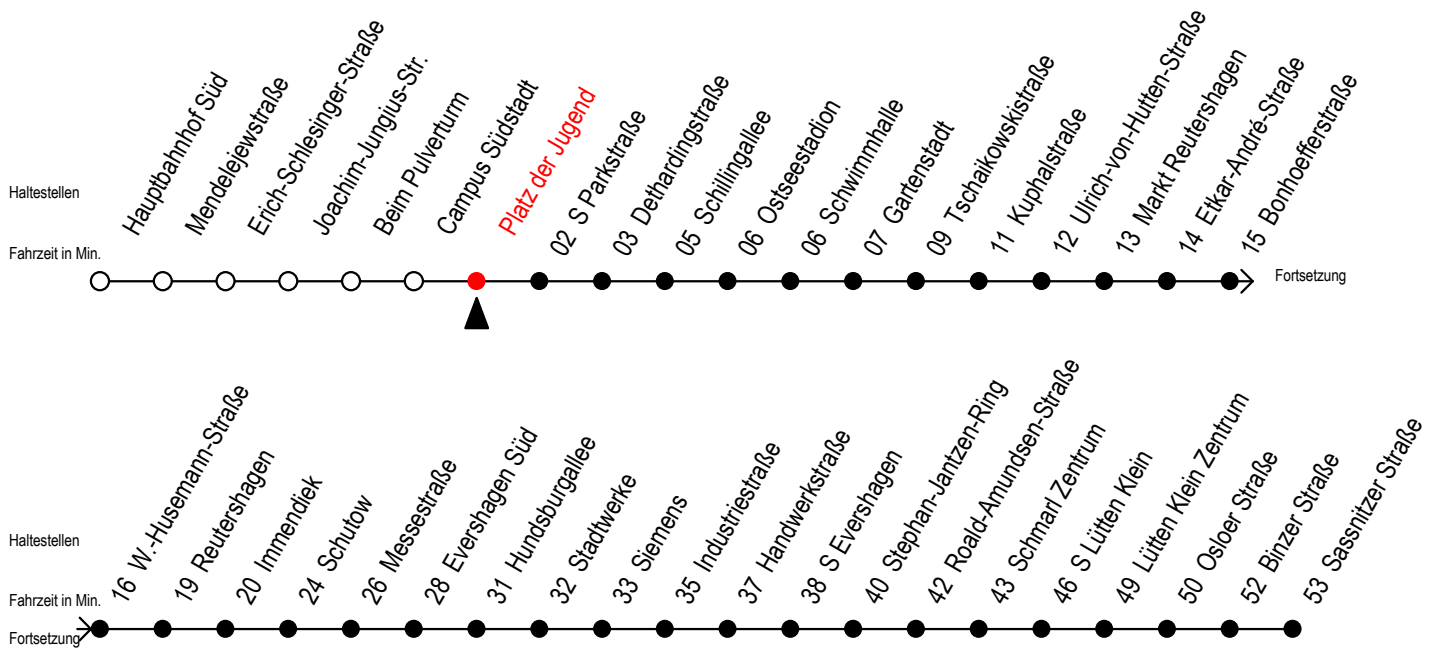

# 39 Platz der Jugend

Gültig ab 04.01.2021

Alle Angaben ohne Gewähr

Richtung: Sassnitzer Straße über Markt Reutershagen

## Uhr Montag - Freitag

5	46
6	16 46
7	16 46
8	16 46
9	16 46
10	16 46
11	16 46
12	16 46
13	16 46
14	16 46
15	16 46
16	16 46
17	16 46
18	16 46