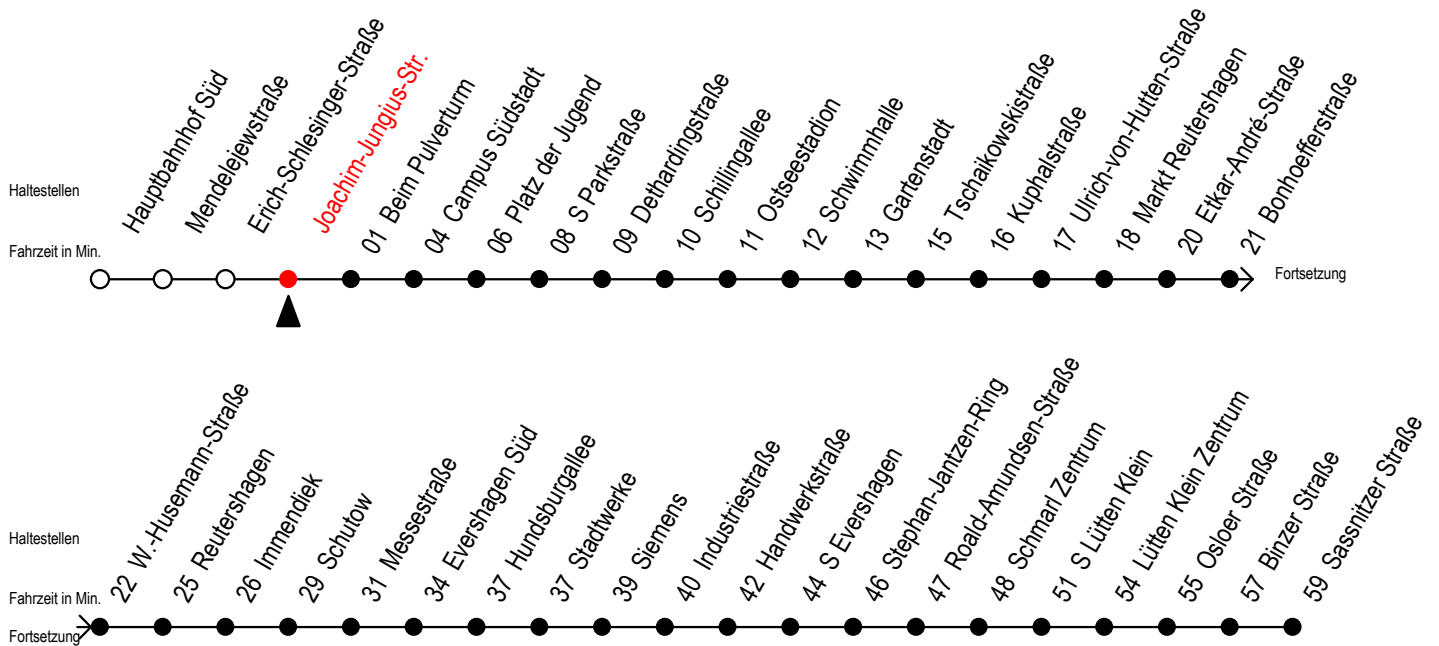

39 Joachim-Jungius-Str.

Gültig ab 04.01.2021

Alle Angaben ohne Gewähr

Richtung: Sassnitzer Straße über Markt Reutershagen

Uhr Montag - Freitag

5	38
6	08 38
7	08 38
8	08 38
9	08 38
10	08 38
11	08 38
12	08 38
13	08 38
14	08 38
15	08 38
16	08 38
17	08 38
18	08 38