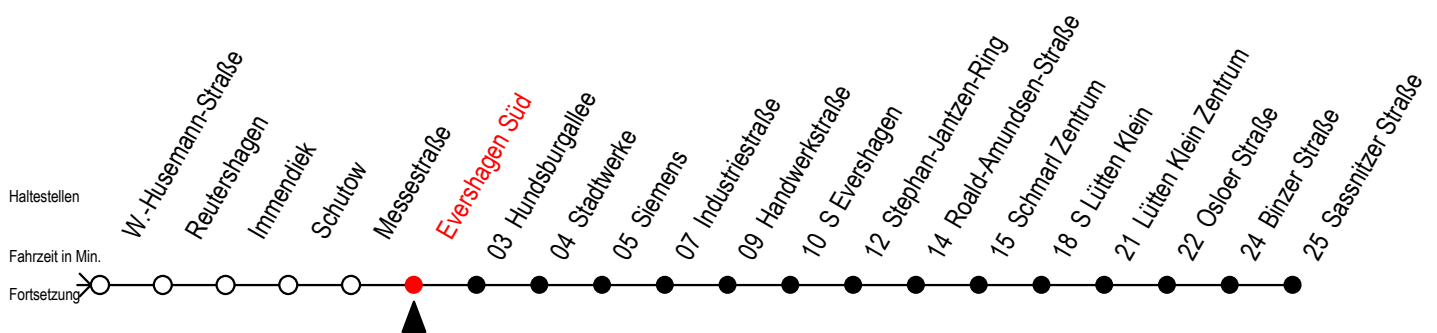

39 Evershagen Süd

Gültig ab 04.01.2021

Alle Angaben ohne Gewähr

Richtung: Sassnitzer Straße

Uhr Montag - Freitag

5	15	45
6	14	44
7	14	44
8	14	44
9	14	44
10	14	44
11	14	44
12	14	44
13	14	44
14	14	44
15	14	44
16	14	44
17	14	44
18	14	44
19	14	44
20	14	