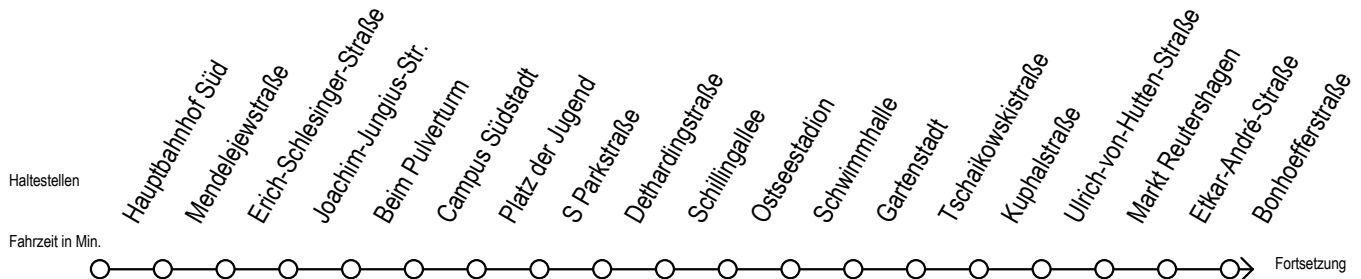

39 Evershagen Süd

Gültig ab 04.01.2021

Alle Angaben ohne Gewähr

Richtung: Sassnitzer Straße

Uhr Montag - Freitag

5	15	45
6	14	44
7	14	44
8	14	44
9	14	44
10	14	44
11	14	44
12	14	44
13	14	44
14	14	44
15	14	44
16	14	44
17	14	44
18	14	44
19	14	44
20	14	