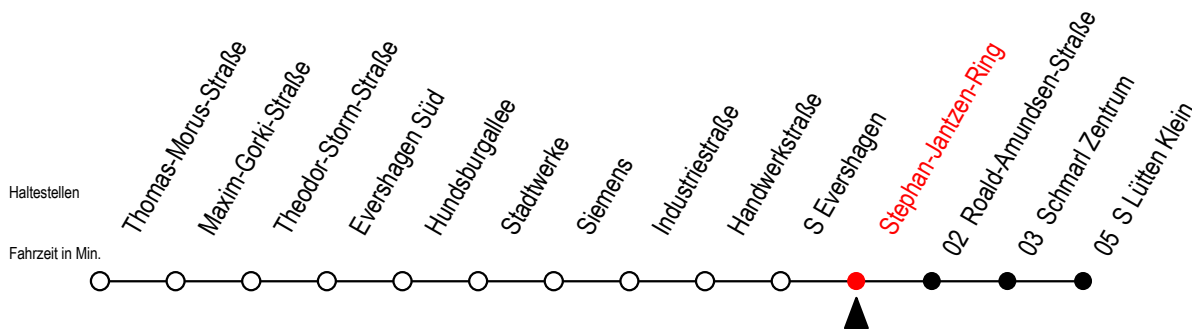

38 Stephan-Jantzen-Ring

Gültig ab 09.08.2021

Alle Angaben ohne Gewähr

Richtung: S Lütten Klein

Uhr Montag - Freitag

Uhr Samstag

Uhr Sonntag - Feiertag

4	41	4	--	4	--
5	11 41	5	--	5	--
6	11 41	6	41	6	--
7	11 41	7	11 41	7	--
8	11 41	8	11 41	8	41
9	11 41	9	11 41	9	11 41
10	11 41	10	11 41	10	11 41
11	11 41	11	11 41	11	11 41
12	11 41	12	11 41	12	11 41
13	11 41	13	11 41	13	11 41
14	11 41	14	11 41	14	11 41
15	11 41	15	11 41	15	11 41
16	11 41	16	11 41	16	11 41
17	11 41	17	11 41	17	11 41
18	11 41	18	11 41	18	11 41
19	11 41	19	11 41	19	11 41
20	11 41	20	11 41	20	11 41
21	11 41	21	11 41	21	11 41
22	11 41	22	11 41	22	11 41
23	11 41	23	11 41	23	11 41
0	11	0	11	0	11