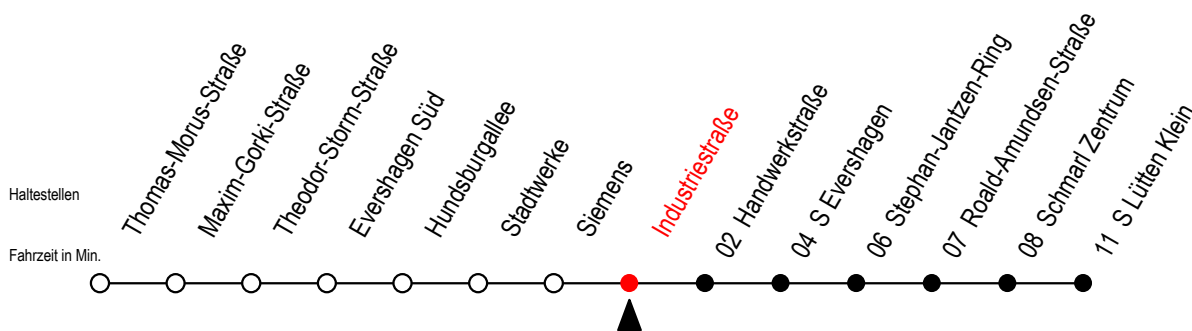

38 Industriestraße

Gültig ab 09.08.2021

Alle Angaben ohne Gewähr

Richtung: S Lütten Klein

Uhr Montag - Freitag

Uhr Samstag

Uhr Sonntag - Feiertag

4	36	4	--	4	--
5	06 36	5	--	5	--
6	05 35	6	36	6	--
7	05 35	7	06 36	7	--
8	05 35	8	06 36	8	36
9	05 35	9	06 36	9	06 36
10	05 35	10	05 35	10	05 35
11	05 35	11	05 35	11	05 35
12	05 35	12	05 35	12	05 35
13	05 35	13	05 35	13	05 35
14	05 35	14	05 35	14	05 35
15	05 35	15	05 35	15	05 35
16	05 35	16	05 35	16	05 35
17	05 35	17	05 35	17	05 35
18	05 35	18	05 35	18	05 35
19	05 35	19	05 35	19	05 35
20	06 36	20	06 36	20	06 36
21	06 36	21	06 36	21	06 36
22	06 36	22	06 36	22	06 36
23	06 36	23	06 36	23	06 36
0	06	0	06	0	06