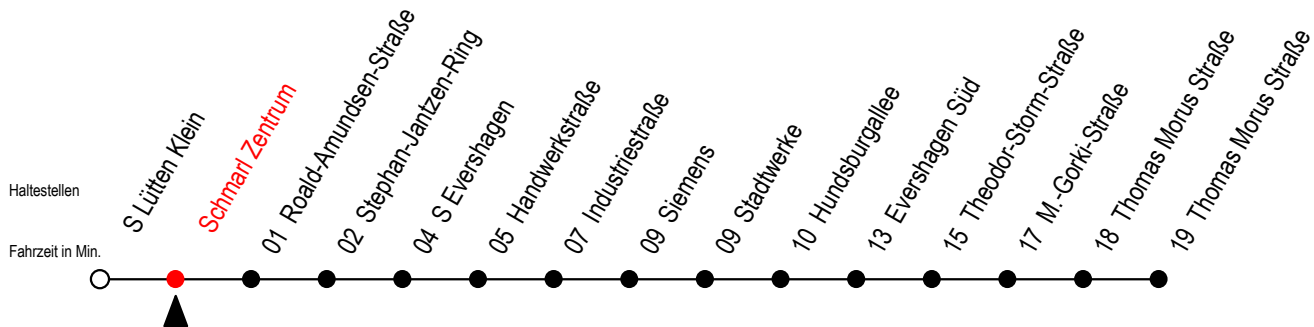

# 38 Schmarl Zentrum

Gültig ab 04.01.2021

Alle Angaben ohne Gewähr

Richtung: Thomas-Morus-Straße

Bitte beachten Sie auch die Linie 39

# = fährt bis Industriestraße