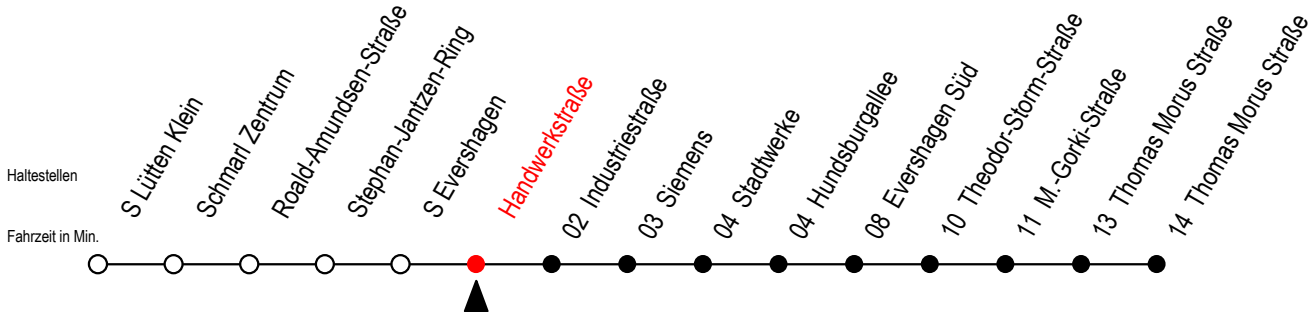

38 Handwerkstraße

Gültig ab 04.01.2021

Alle Angaben ohne Gewähr

Richtung: Thomas-Morus-Straße

Bitte beachten Sie auch die Linie 39

Uhr Montag - Freitag

Uhr Samstag

Uhr Sonntag - Feiertag

4	27 57	4	--	4	--
5	27 57	5	57	5	--
6	27 57	6	27 57	6	--
7	27 57	7	27 57	7	57
8	27 57	8	27 57	8	27 57
9	27 57	9	27 57	9	27 57
10	27 57	10	27 57	10	27 57
11	27 57	11	27 57	11	27 57
12	27 57	12	27 57	12	27 57
13	27 57	13	27 57	13	27 57
14	27 57	14	27 57	14	27 57
15	27 57	15	27 57	15	27 57
16	27 57	16	27 57	16	27 57
17	27 57	17	27 57	17	27 57
18	27 57	18	27 57	18	27 57
19	27 57	19	27 57	19	27 57
20	27 57	20	27 57	20	27 57
21	27 57	21	27 57	21	27 57
22	27 57	22	27 57	22	27 57
23	27 57 [#]	23	27 57 [#]	23	27 57 [#]
0	27 [#]	0	27 [#]	0	27 [#]

= fährt bis Industriestraße