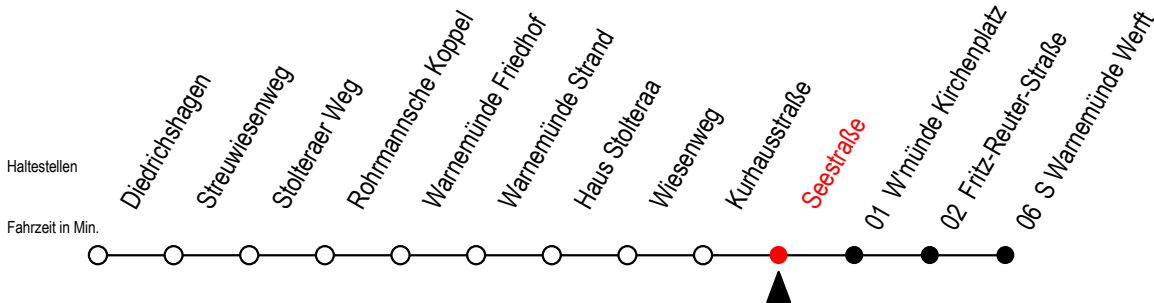

37 Seestraße

Gültig ab 04.01.2021

Alle Angaben ohne Gewähr

Richtung: S Warnemünde Werft

Uhr Montag - Freitag

Uhr Samstag

Uhr Sonntag - Feiertag

6	23 53	6	--	6	--
7	08 ^S 23 38 ^S 53	7	--	7	--
8	23 53	8	23 53	8	51
9	23 53	9	23 53	9	20 50
10	23 53	10	23 53	10	20 50
11	23 53	11	23 53	11	20 50
12	23 53	12	23 53	12	20 50
13	23 53	13	23 53	13	20 50
14	23 53	14	23 53	14	20 50
15	23 53	15	23 53	15	20 50
16	23 53	16	23 53	16	20 50
17	23 53	17	23 53	17	20 50
18	23 53	18	23 53	18	20 50
19	23 53	19	23 53	19	20 50
20	23	20	23	20	20

S = fährt an Schultagen*

* Ferienzeiten siehe Infoblatt