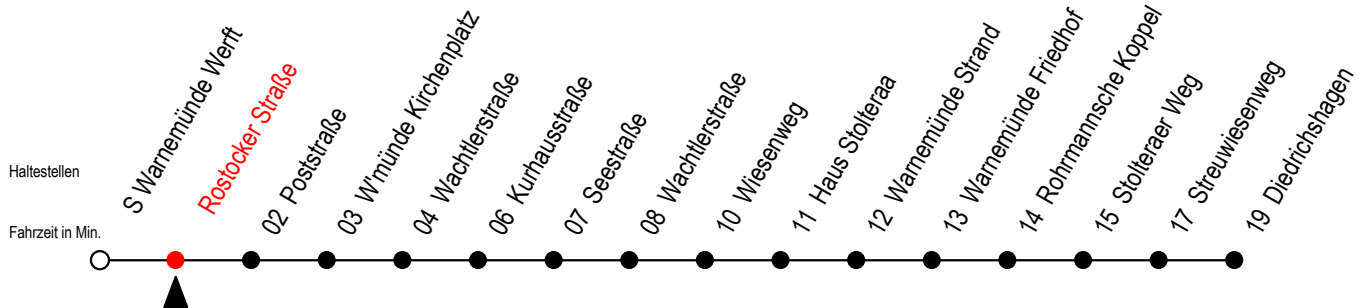

37 Rostocker Straße

Gültig ab 04.01.2021

Alle Angaben ohne Gewähr

Richtung: Diedrichshagen

Uhr Montag - Freitag

Uhr Samstag

Uhr Sonntag - Feiertag

6	16	36 ^S	51	6	--	6	--
7	06	21	46	7	53	7	--
8	16	46		8	16 46	8	22 46
9	16	46		9	16 46	9	16 46
10	16	46		10	16 46	10	16 46
11	16	46		11	16 46	11	16 46
12	16	46		12	16 46	12	16 46
13	16	46		13	16 46	13	16 46
14	16	46		14	16 46	14	16 46
15	16	46		15	16 46	15	16 46
16	16	46		16	16 46	16	16 46
17	16	46		17	16 46	17	16 46
18	16	46		18	16 46	18	16 46
19	16	46		19	16 46	19	16 46

S = fährt an Schultagen*

* Ferienzeiten siehe Infoblatt