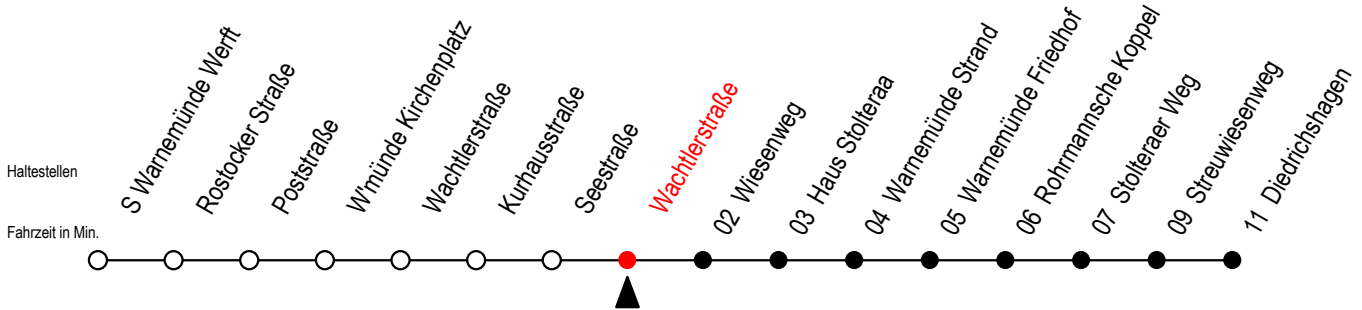

37 Wachtlerstraße

Gültig ab 04.01.2021

Alle Angaben ohne Gewähr

Richtung: Diedrichshagen

Uhr Montag - Freitag

Uhr Samstag

Uhr Sonntag - Feiertag

6	23	43 ^S	58	6	--	6	--
7	13	28	53	7	--	7	--
8	23	53		8	00	23	53
9	23	53		9	23	53	
10	23	53		10	23	53	
11	23	53		11	23	53	
12	23	53		12	23	53	
13	23	53		13	23	53	
14	23	53		14	23	53	
15	23	53		15	23	53	
16	23	53		16	23	53	
17	23	53		17	23	53	
18	23	53		18	23	53	
19	23	53		19	23	53	

S = fährt an Schultagen*

* Ferienzeiten siehe Infoblatt