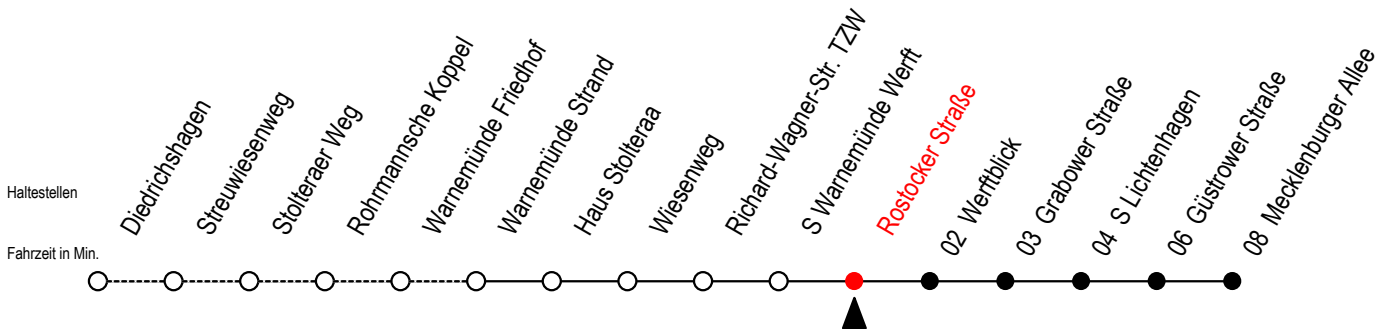

36 Rostocker Straße

Gültig ab 04.01.2021

Alle Angaben ohne Gewähr

Richtung: Mecklenburger Allee

Uhr Montag - Freitag

Uhr Samstag

Uhr Sonntag - Feiertag

4	01 31	4	31 ^A	4	31 ^A
5	04 19 34 49	5	01 ^A 31 ^A	5	01 ^A 31 ^A
6	04 19 34 49	6	01 31	6	01 ^A 31 ^A
7	04 19 34 49	7	01 31	7	01 ^A 31
8	04 19 34 49	8	02 17 32 47	8	01 31 45
9	04 19 34 49	9	04 19 34 49	9	00 15 30 45
10	04 19 34 49	10	04 19 34 49	10	00 15 30 45
11	04 19 34 49	11	04 19 34 49	11	00 15 30 45
12	04 19 34 49	12	04 19 34 49	12	00 15 30 45
13	04 19 34 49	13	04 19 34 49	13	00 15 30 45
14	04 19 34 49	14	04 19 34 49	14	00 15 30 45
15	04 19 34 49	15	04 19 34 49	15	00 15 30 45
16	04 19 34 49	16	04 19 34 49	16	00 15 30 45
17	04 19 34 49	17	04 19 34 49	17	00 15 30 45
18	04 19 34 49	18	04 19 34 49	18	00 15 30 45
19	04 19 34 47	19	04 19 34 47	19	00 15 32 47
20	02 17 32	20	02 17 32	20	02 17 32
21	01 31	21	01 31	21	01 31
22	01 31	22	01 31	22	01 31
23	01 31	23	01 31	23	01 31
0	01 31 ^A	0	01 31 ^A	0	01 31 ^A

A = Anschluss zur Linie F1 an der Haltestelle Mecklenburger Allee