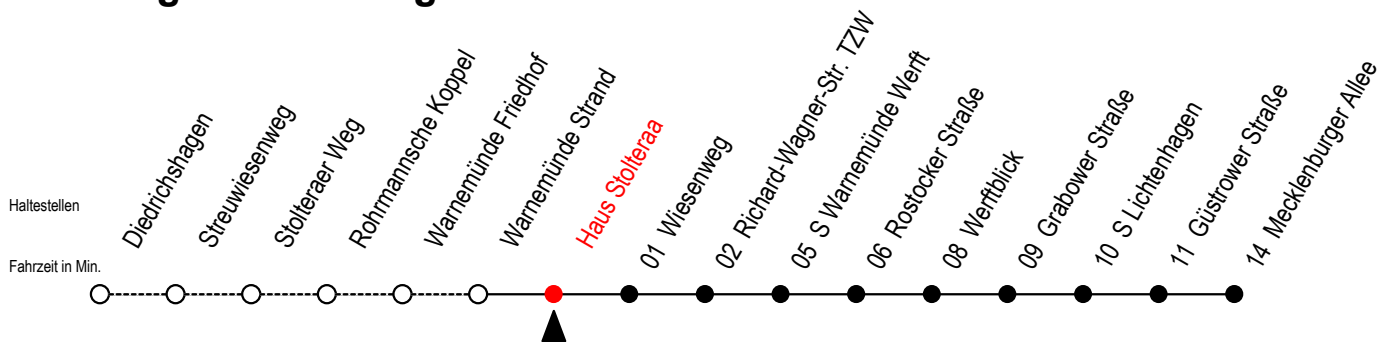

36 Haus Stolteraa

Gültig ab 04.01.2021

Alle Angaben ohne Gewähr

Richtung: Mecklenburger Allee

Uhr Montag - Freitag

Uhr Samstag

Uhr Sonntag - Feiertag

3	56	3	--	3	--
4	26 57	4	25 ^A 55 ^A	4	25 ^A 55 ^A
5	12 27 42 57	5	25 ^A 55	5	25 ^A 55 ^A
6	12 27 42 57	6	25 55	6	25 ^A 55 ^A
7	12 27 42 57	7	25 56	7	25 55
8	12 27 42 57	8	11 26 41 57	8	25 39 54
9	12 27 42 57	9	12 27 42 57	9	09 24 39 54
10	12 27 42 57	10	12 27 42 57	10	09 24 39 54
11	12 27 42 57	11	12 27 42 57	11	09 24 39 54
12	12 27 42 57	12	12 27 42 57	12	09 24 39 54
13	12 27 42 57	13	12 27 42 57	13	09 24 39 54
14	12 27 42 57	14	12 27 42 57	14	09 24 39 54
15	12 27 42 57	15	12 27 42 57	15	09 24 39 54
16	12 27 42 57	16	12 27 42 57	16	09 24 39 54
17	12 27 42 57	17	12 27 42 57	17	09 24 39 54
18	12 27 42 57	18	12 27 42 57	18	09 24 39 54
19	12 27 41 56	19	12 27 41 56	19	09 26 41 56
20	11 26 55	20	11 26 55	20	11 26 55
21	25 55	21	25 55	21	25 55
22	25 55	22	25 55	22	25 55
23	25 55	23	25 55	23	25 55
0	25 ^A	0	25 ^A	0	25 ^A

A = Anschluss zur Linie F1 an der Haltestelle Mecklenburger Allee