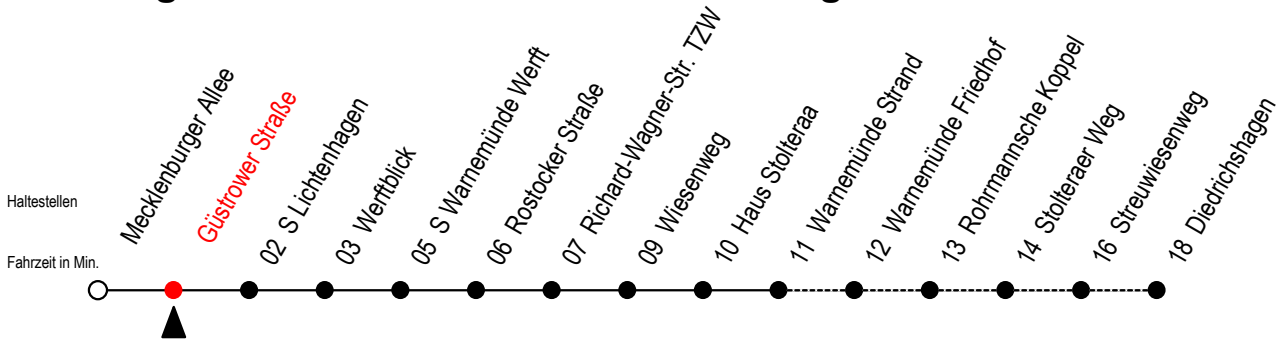

36 Güstrower Straße

Gültig ab 04.01.2021

Alle Angaben ohne Gewähr

Richtung: Warnemünde Strand / Diedrichshagen

Uhr Montag - Freitag		Uhr Samstag		Uhr Sonntag - Feiertag	
4	21 ^D 51 ^D	4	21 ^D 51 ^D	4	21 ^D 51 ^D
5	06 21 ^D 36 51 ^D	5	21 ^D 51 ^D	5	21 ^D 51 ^D
6	06 19 34 49	6	21 ^D 51 ^D	6	21 ^D 51 ^D
7	04 19 34 49	7	21 ^D 51	7	21 ^D 51 ^D
8	04 19 34 49	8	06 21 36 51	8	21 37 52
9	04 19 34 49	9	06 21 36 51	9	07 22 37 52
10	04 19 34 49	10	06 19 34 49	10	07 22 37 52
11	04 19 34 49	11	04 19 34 49	11	07 22 37 52
12	04 19 34 49	12	04 19 34 49	12	07 22 37 52
13	04 19 34 49	13	04 19 34 49	13	07 22 37 52
14	04 19 34 49	14	04 19 34 49	14	07 22 37 52
15	04 19 34 49	15	04 19 34 49	15	07 22 37 52
16	04 19 34 49	16	04 19 34 49	16	07 22 37 52
17	04 19 34 49	17	04 19 34 49	17	07 22 37 52
18	04 19 34 49	18	04 19 34 49	18	07 22 37 52
19	04 19 34 49	19	04 19 34 49	19	07 22 37 52
20	04 19 ^D 34 56 ^D	20	04 19 ^D 34 56 ^D	20	07 22 ^D 37 52 ^D
21	22 ^D 52 ^D	21	22 ^D 52 ^D	21	22 ^D 52 ^D
22	22 ^D 52 ^D	22	22 ^D 52 ^D	22	22 ^D 52 ^D
23	22 ^D 52 ^D	23	22 ^D 52 ^D	23	22 ^D 52 ^D
0	22	0	21	0	21

D = fährt bis Diedrichshagen