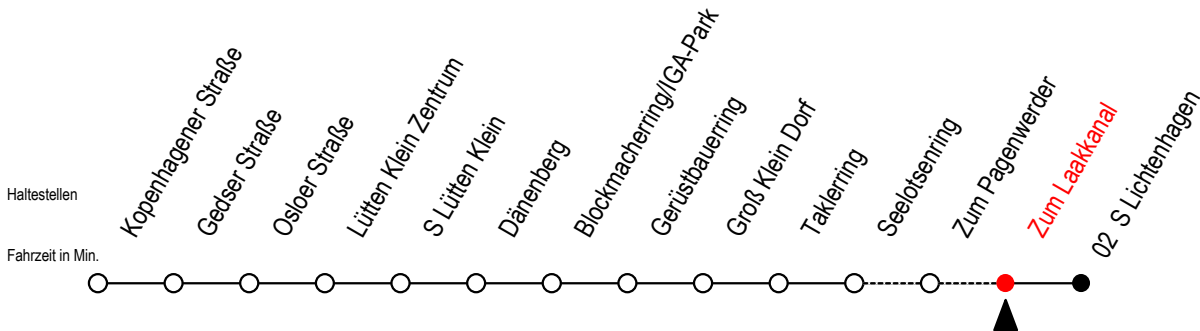

# 31 Zum Laakkanal

Gültig ab 04.01.2021

Alle Angaben ohne Gewähr

Richtung: S Lichtenhagen

Uhr Montag - Freitag					Uhr Samstag					Uhr Sonntag - Feiertag					
4	21	41	56		4	--				4	--				
5	15	30	45		5	--				5	--				
6	00	15	24	29 <sup>w</sup> 39	6	56				6	--				
	44 <sup>w</sup>	54	59 <sup>w</sup>												
7	09	14 <sup>w</sup>	22	32	42	7	26	41	56	7	56				
	57														
8	12	27	42	57	8	11	26	41	56	8	11	26	41	56	
9	12	27	42	57	9	11	26	41	56	9	11	26	41	56	
10	12	27	42	57	10	11	26	41	56	10	11	26	41	56	
11	12	27	42	57	11	11	26	41	56	11	11	26	41	56	
12	12	27	42	57	12	11	26	41	56	12	11	26	41	56	
13	12	27	36	44	51	13	11	26	41	56	13	11	26	41	56
	59														
14	06	14	21	29	36	14	11	26	41	56	14	11	26	41	56
	44 <sup>w</sup>	51	59 <sup>w</sup>												
15	06	14 <sup>w</sup>	21	29 <sup>w</sup>	36	15	11	26	41	56	15	11	26	41	56
	44 <sup>w</sup>	51	59 <sup>w</sup>												
16	06	14 <sup>w</sup>	21	29 <sup>w</sup>	36	16	11	26	41	56	16	11	26	41	56
	44 <sup>w</sup>	51	59 <sup>w</sup>												
17	06	14 <sup>w</sup>	22	32	42	17	11	26	41	56	17	11	26	41	56
	57														
18	12	27	42	57	18	11	26	41	56	18	11	26	41	56	
19	12	27	42	57	19	11	26	41	56	19	11	26	41	56	
20	12	27	42	57	20	11	26	41	56	20	11	26	41	56	
21	12	27	42	57	21	11	26	41	56	21	11	26	41	56	
22	12	27	41	56	22	11	26	41	56	22	11	26	41	56	
23	26	56			23	26	56			23	26	56			
0	26				0	26				0	26				

W = fährt nicht in den Winter-, Sommer und Weihnachtsferien\*

\* Ferienzeiten siehe Infoblatt

Servicetelefon: 0381 / 8021900