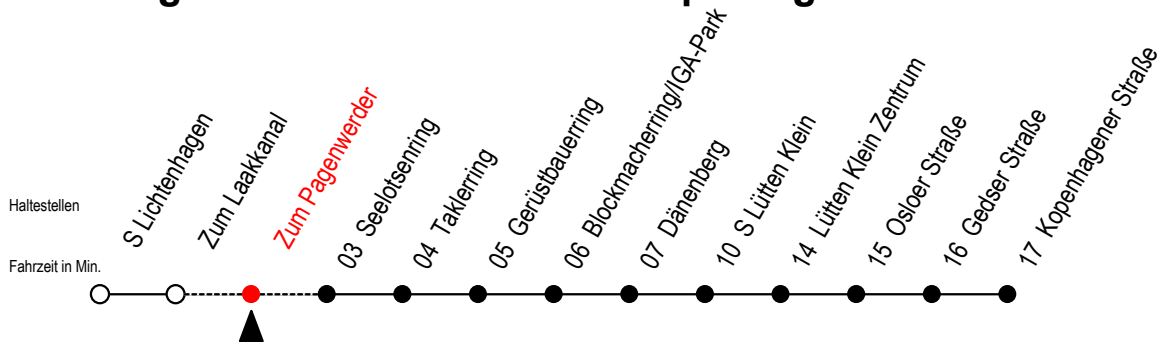

# 31 Zum Pagenwerder

Gültig ab 04.01.2021

Alle Angaben ohne Gewähr

**Richtung: Sassnitzer Straße über Kopenhagener Straße**

## Uhr Montag - Freitag

12	51
13	51
14	06 21 36 51
15	06 21 36 51
16	06
21	22
22	23
23	27