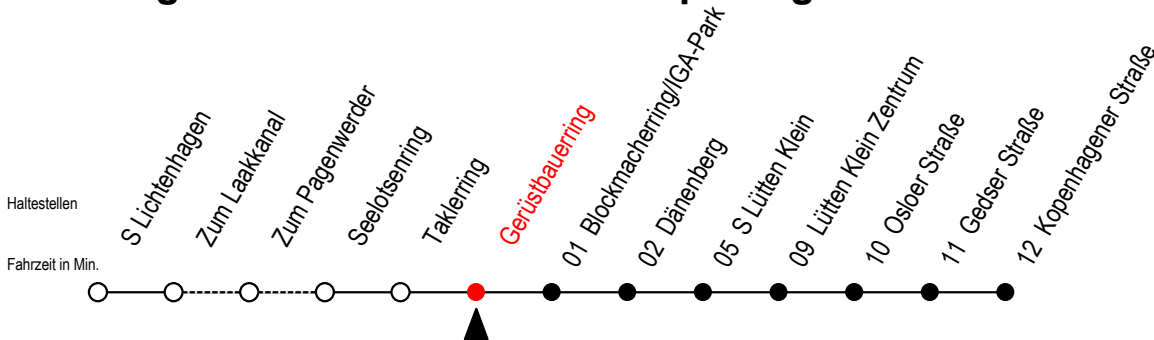

31 Gerüstbauerring

Gültig ab 04.01.2021

Alle Angaben ohne Gewähr

Richtung: Sassnitzer Straße über Kopenhagener Straße

Uhr Montag - Freitag

4	27	42	57	
5	11	26	41	56
6	11	18 ^{HW}	26	33 ^{HW} 41
	48 ^{HW}	56		
7	03 ^W	11	18 ^W	26 33 ^{HW}
	41	56		
8	11	26	41	56
9	11	26	41	56
10	11	26	41	56
11	11	26	41	56
12	11	26	41	56
13	11	26	41	48 ^{HW} 56
14	03 ^{HW}	11	18 ^{HW}	26 33 ^{HW}
	41	48 ^{HW}	56	
15	03 ^{HW}	11	18 ^{HW}	26 33 ^{HW}
	41	48 ^{HW}	56	
16	03 ^{HW}	11	18 ^{HW}	26 33 ^{HW}
	41	48 ^{HW}	56	
17	03 ^W	11	18 ^{HW}	26 41
	56			
18	11	26	41	56
19	11	26	41	56
20	12	27	42	57
21	12	27	42	57
22	12	28	43	
23	02	32		
0	02			

Uhr Samstag

4	--			
5	--			
6	32			
7	02	28	43	58
8	13	28	43	58
9	13	28	43	58
10	13	28	43	58
11	13	28	43	58
12	13	28	43	58
13	13	28	43	58
14	13	28	43	58
15	13	28	43	58
16	13	28	43	58
17	13	28	43	58
18	13	28	43	58
19	13	28	43	58
20	13	28	43	58
21	13	28	43	58
22	13	28	43	
23	02	32		
0	02			

H = fährt bis S Lütten Klein

W = fährt nicht in den Winter-, Sommer und Weihnachtsferien*

* Ferienzeiten siehe Infoblatt

Servicetelefon: 0381 / 8021900