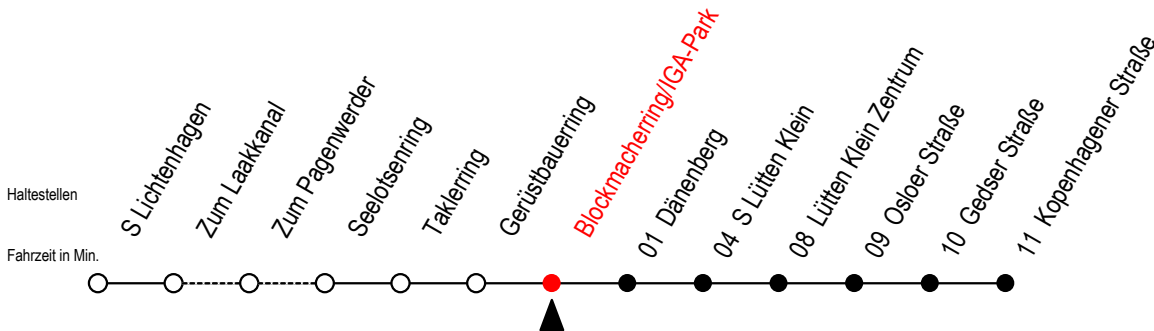

31 Blockmacherring/IGA-Park

Gültig ab 04.01.2021

Alle Angaben ohne Gewähr

Richtung: Sassnitzer Straße über Kopenhagener Straße

Uhr Montag - Freitag

4	28	43	58					
5	12	27	42	57				
6	12	19 ^{HW}	27	34 ^{HW}	42	49 ^{HW}	57	
7	04 ^W	12	19 ^W	27	34 ^{HW}	42	57	
8	12	27	42	57				
9	12	27	42	57				
10	12	27	42	57				
11	12	27	42	57				
12	12	27	42	57				
13	12	27	42	49 ^{HW}	57			
14	04 ^{HW}	12	19 ^{HW}	27	34 ^{HW}	42	49 ^{HW}	57
15	04 ^{HW}	12	19 ^{HW}	27	34 ^{HW}	42	49 ^{HW}	57
16	04 ^{HW}	12	19 ^{HW}	27	34 ^{HW}	42	49 ^{HW}	57
17	04 ^W	12	19 ^{HW}	27	42	57		
18	12	27	42	57				
19	12	27	42	57				
20	13	28	43	58				
21	13	28	43	58				
22	13	29	44					
23	03	33						
0	03							

Uhr Samstag

4	--			
5	--			
6	33			
7	03	29	44	59
8	14	29	44	59
9	14	29	44	59
10	14	29	44	59
11	14	29	44	59
12	14	29	44	59
13	14	29	44	59
14	14	29	44	59
15	14	29	44	59
16	14	29	44	59
17	14	29	44	59
18	14	29	44	59
19	14	29	44	59
20	14	29	44	59
21	14	29	44	59
22	14	29	44	
23	03	33		
0	03			

Uhr Sonntag - Feiertag

4	--			
5	--			
6	--			
7	59			
8	14	29	44	59
9	14	29	44	59
10	14	29	44	59
11	14	29	44	59
12	14	29	44	59
13	14	29	44	59
14	14	29	44	59
15	14	29	44	59
16	14	29	44	59
17	14	29	44	59
18	14	29	44	59
19	14	29	44	59
20	14	29	44	59
21	14	29	44	59
22	14	29	44	
23	03	33		
0	03			

H = fährt bis S Lütten Klein

W = fährt nicht in den Winter-, Sommer und Weihnachtsferien*

* Ferienzeiten siehe Infoblatt

Servicetelefon: 0381 / 8021900