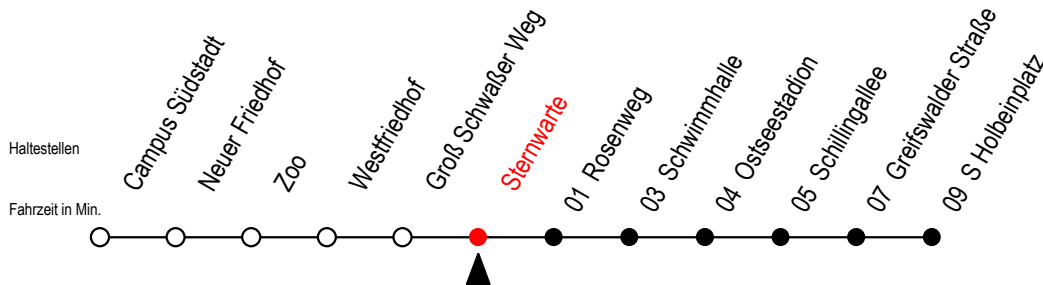

28 Sternwarte

Gültig ab 04.01.2021

Alle Angaben ohne Gewähr

Richtung: S Holbeinplatz

Uhr Montag - Freitag		Uhr Mo. - Fr. Ferien [WSW]		Uhr Samstag		Uhr Sonntag - Feiertag	
4	30 ^T	4	30 ^T	4	--	4	--
5	03 33	5	03 33	5	--	5	--
6	04 30 58	6	04 30	6	10 40	6	--
7	18 28 ^S 38 58	7	00 15 30 45	7	00 30	7	--
8	18 38 58	8	00 15 30 45	8	00 34	8	03 33
9	18 38 58	9	00 15 30 58	9	04 34	9	03 33
10	18 38 58	10	18 38 58	10	04 30	10	03 33
11	18 38 58	11	18 38 58	11	00 30	11	03 33
12	18 38 58	12	18 38 58	12	00 30	12	03 33
13	18 38 58	13	18 38 58	13	00 30	13	03 33
14	18 38 58	14	18 38 58	14	00 30	14	03 33
15	08 ^S 18 28 ^S 38 58	15	18 38 58	15	00 30	15	03 33
16	18 38 58	16	18 38 58	16	00 30	16	03 33
17	18 38 58	17	18 38 58	17	00 30	17	03 33
18	18 38	18	18 38	18	00 30	18	03 33
19	00 30	19	00 30	19	00 30	19	03 33
20	00 30 58 ^T	20	00 30 58 ^T	20	00 30 58 ^T	20	03 33 58 ^T
21	28 ^T 58 ^T	21	28 ^T 58 ^T	21	28 ^T 58 ^T	21	28 ^T 58 ^T
22	28 ^T 58 ^T	22	28 ^T 58 ^T	22	28 ^T 58 ^T	22	28 ^T 58 ^T

T = fährt als Abruf-Linien-Taxi

S = fährt an Schultagen

WSW = fährt in den Winter-, Sommer- und Weihnachtsferien - siehe Infoblatt

Abruf - Linien - Taxi bitte bis 30 Min. vor der Abfahrt unter RSAG 0381/802/1900 bestellen