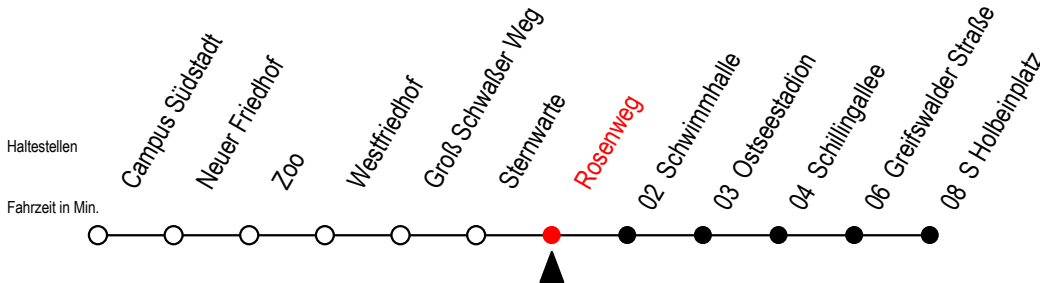

28 Rosenweg

Gültig ab 04.01.2021

Alle Angaben ohne Gewähr

Richtung: S Holbeinplatz

Uhr Montag - Freitag		Uhr Mo. - Fr. Ferien [WSW]		Uhr Samstag		Uhr Sonntag - Feiertag	
4	31 ^T	4	31 ^T	4	--	4	--
5	04 34	5	04 34	5	--	5	--
6	05 31 59	6	05 31	6	11 41	6	--
7	19 29 ^S 39 59	7	01 16 31 46	7	01 31	7	--
8	19 39 59	8	01 16 31 46	8	01 35	8	04 34
9	19 39 59	9	01 16 31 59	9	05 35	9	04 34
10	19 39 59	10	19 39 59	10	05 31	10	04 34
11	19 39 59	11	19 39 59	11	01 31	11	04 34
12	19 39 59	12	19 39 59	12	01 31	12	04 34
13	19 39 59	13	19 39 59	13	01 31	13	04 34
14	19 39 59	14	19 39 59	14	01 31	14	04 34
15	09 ^S 19 29 ^S 39 59	15	19 39 59	15	01 31	15	04 34
16	19 39 59	16	19 39 59	16	01 31	16	04 34
17	19 39 59	17	19 39 59	17	01 31	17	04 34
18	19 39	18	19 39	18	01 31	18	04 34
19	01 31	19	01 31	19	01 31	19	04 34
20	01 31 59 ^T	20	01 31 59 ^T	20	01 31 59 ^T	20	04 34 59 ^T
21	29 ^T 59 ^T	21	29 ^T 59 ^T	21	29 ^T 59 ^T	21	29 ^T 59 ^T
22	29 ^T 59 ^T	22	29 ^T 59 ^T	22	29 ^T 59 ^T	22	29 ^T 59 ^T

T = fährt als Abruf-Linien-Taxi

WSW = fährt in den Winter-, Sommer- und Weihnachtsferien - siehe Infoblatt

S = fährt an Schultagen

Abruf - Linien - Taxi bitte bis 30 Min. vor der Abfahrt unter RSAG 0381/802/1900 bestellen