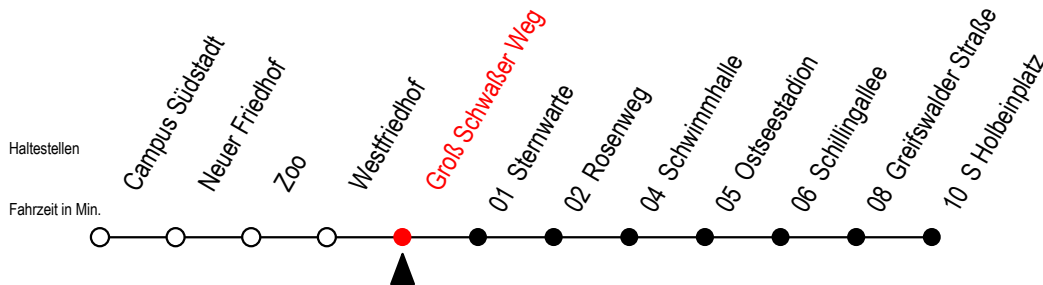

# 28 Groß Schwaßer Weg

Gültig ab 04.01.2021

Alle Angaben ohne Gewähr

Richtung: S Holbeinplatz

Uhr Montag - Freitag		Uhr Mo. - Fr. Ferien [WSW]		Uhr Samstag		Uhr Sonntag - Feiertag	
4	30 <sup>T</sup>	4	30 <sup>T</sup>	4	--	4	--
5	02 32	5	02 32	5	--	5	--
6	03 29 57	6	03 29 59	6	09 39 59	6	--
7	17 27 <sup>S</sup> 37 57	7	14 29 44 59	7	29 59	7	--
8	17 37 57	8	14 29 44 59	8	33	8	02 32
9	17 37 57	9	14 29 57	9	03 33	9	02 32
10	17 37 57	10	17 37 57	10	03 29 59	10	02 32
11	17 37 57	11	17 37 57	11	29 59	11	02 32
12	17 37 57	12	17 37 57	12	29 59	12	02 32
13	17 37 57	13	17 37 57	13	29 59	13	02 32
14	17 37 57	14	17 37 57	14	29 59	14	02 32
15	07 <sup>S</sup> 17 27 <sup>S</sup> 37 57	15	17 37 57	15	29 59	15	02 32
16	17 37 57	16	17 37 57	16	29 59	16	02 32
17	17 37 57	17	17 37 57	17	29 59	17	02 32
18	17 37 59	18	17 37 59	18	29 59	18	02 32
19	29 59	19	29 59	19	29 59	19	02 32
20	29 58 <sup>T</sup>	20	29 58 <sup>T</sup>	20	29 58 <sup>T</sup>	20	02 32 58 <sup>T</sup>
21	28 <sup>T</sup> 58 <sup>T</sup>	21	28 <sup>T</sup> 58 <sup>T</sup>	21	28 <sup>T</sup> 58 <sup>T</sup>	21	28 <sup>T</sup> 58 <sup>T</sup>
22	28 <sup>T</sup> 58 <sup>T</sup>	22	28 <sup>T</sup> 58 <sup>T</sup>	22	28 <sup>T</sup> 58 <sup>T</sup>	22	28 <sup>T</sup> 58 <sup>T</sup>

T = fährt als Abruf-Linien-Taxi

WSW = fährt in den Winter-, Sommer- und Weihnachtsferien - siehe Infoblatt

S = fährt an Schultagen

Abruf - Linien - Taxi bitte bis 30 Min. vor der Abfahrt unter RSAG 0381/802/1900 bestellen