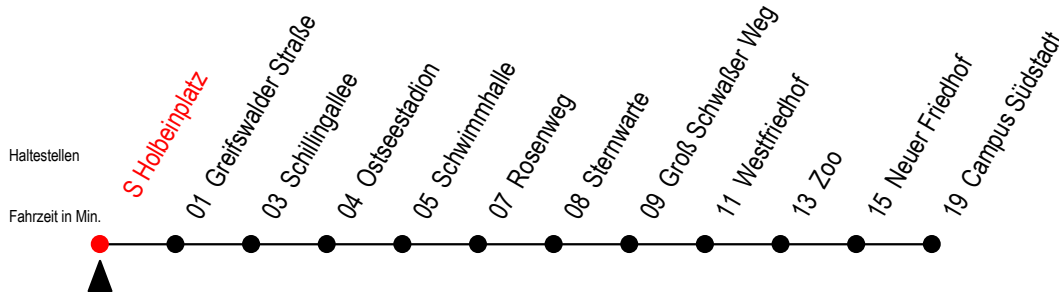

28 S Holbeinplatz

Gültig ab 09.08.2021

Alle Angaben ohne Gewähr

Richtung: Campus Südstadt

Uhr Montag - Freitag		Uhr Mo. - Fr. [WSW]		Uhr Samstag		Uhr Sonntag - Feiertag	
4	25 ^T 48	4	25 ^T 48	4	--	4	--
5	21 50	5	21 50	5	--	5	--
6	10 30 50	6	19 49	6	21 51	6	--
7	00 ^S 10 20 ^S 30 40 ^S 50	7	04 ^G 19 34 ^G 49	7	21 47	7	47
8	10 30 50	8	04 ^G 19 34 ^G 49	8	17 47	8	17 47
9	10 30 50	9	10 30 50	9	21 51	9	17 47
10	10 30 50	10	10 30 50	10	21 51	10	17 47
11	10 30 50	11	10 30 50	11	21 51	11	17 47
12	10 30 50	12	10 30 50	12	21 51	12	17 47
13	10 30 50	13	10 30 50	13	21 51	13	17 47
14	10 30 50	14	10 30 50	14	21 51	14	17 47
15	00 ^S 10 30 50	15	10 30 50	15	21 51	15	17 47
16	10 30 50	16	10 30 50	16	21 51	16	17 47
17	10 30 50	17	10 30 50	17	21 51	17	17 47
18	21 51	18	21 51	18	21 51	18	17 47
19	21 47	19	21 47	19	21 47	19	17 47
20	17 54 ^T	20	17 54 ^T	20	17 54 ^T	20	17 54 ^T
21	24 ^T 54 ^T	21	24 ^T 54 ^T	21	24 ^T 54 ^T	21	24 ^T 54 ^T
22	24 ^T	22	24 ^T	22	24 ^T	22	24 ^T

G = fährt bis Groß Schwaßer Weg
S = fährt an Schultagen*

T = fährt als Abruf-Linien-Taxi

Abruf - Linien - Taxi bitte bis 30 Min.

vor der Abfahrt unter RSAG 0381/802/1900 bestellen

WSW= fährt in den Winter-, Sommer- und Weihnachtsferien - siehe Infoblatt