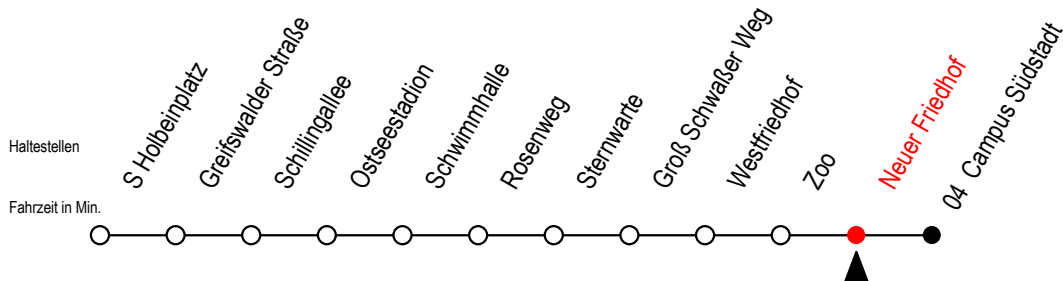

28 Neuer Friedhof

Gültig ab 09.08.2021

Alle Angaben ohne Gewähr

Richtung: Campus Südstadt

Uhr Montag - Freitag		Uhr Mo. - Fr. [WSW]		Uhr Samstag		Uhr Sonntag - Feiertag	
4	34 ^T	4	34 ^T	4	--	4	--
5	02 35	5	02 35	5	--	5	--
6	05 25 45	6	05 34	6	35	6	--
7	05 15 ^S 25 35 ^S 45 55 ^S	7	04 34	7	05 35	7	--
8	05 25 45	8	04 34	8	01 31	8	01 31
9	05 25 45	9	04 25 45	9	01 35	9	01 31
10	05 25 45	10	05 25 45	10	05 35	10	01 31
11	05 25 45	11	05 25 45	11	05 35	11	01 31
12	05 25 45	12	05 25 45	12	05 35	12	01 31
13	05 25 45	13	05 25 45	13	05 35	13	01 31
14	05 25 45	14	05 25 45	14	05 35	14	01 31
15	05 15 ^S 25 45	15	05 25 45	15	05 35	15	01 31
16	05 25 45	16	05 25 45	16	05 35	16	01 31
17	05 25 45	17	05 25 45	17	05 35	17	01 31
18	05 35	18	05 35	18	05 35	18	01 31
19	05 35	19	05 35	19	05 35	19	01 31
20	01 31	20	01 31	20	01 31	20	01 31
21	03 ^T 33 ^T	21	03 ^T 33 ^T	21	03 ^T 33 ^T	21	03 ^T 33 ^T
22	03 ^T 33 ^T	22	03 ^T 33 ^T	22	03 ^T 33 ^T	22	03 ^T 33 ^T

T = fährt als Abruf-Linien-Taxi

S = fährt an Schultagen*

Abruf - Linien - Taxi bitte bis 30 Min.

vor der Abfahrt unter RSAG 0381/802/1900 bestellen

WSW= fährt in den Winter-, Sommer- und Weihnachtsferien - siehe Infoblatt