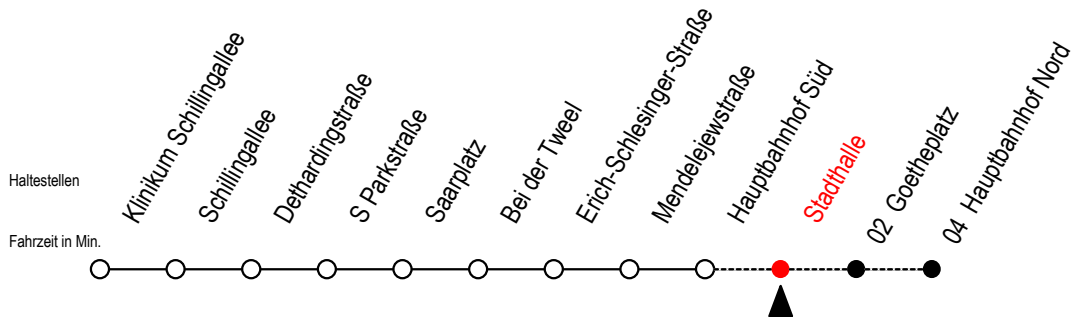

27 Stadthalle

Gültig ab 03.01.2022

Alle Angaben ohne Gewähr

Richtung: Hauptbahnhof Nord

Uhr Montag - Freitag

13 | 50^S

14 | 20^S 50^S

S = fährt an Schultagen ab Hbf Süd durch bis Hbf Nord