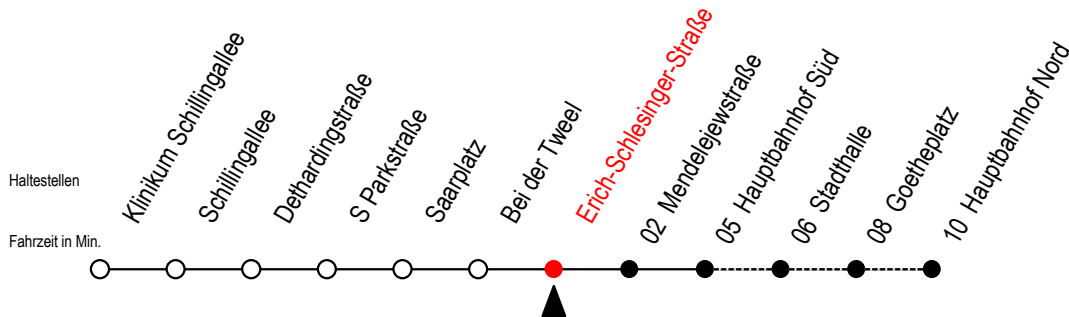

27 Erich-Schlesinger-Straße

Gültig ab 03.01.2022

Alle Angaben ohne Gewähr

Richtung: Hauptbahnhof Süd

Uhr Montag - Freitag

4	47
5	17 47
6	14 44
7	14 44
8	14 44
9	14 44
10	14 44
11	14 44
12	14 44
13	14 44 ^S
14	14 ^S 44 ^S
15	14 44
16	14 44
17	14 44
18	14 47
19	17 47
20	17

Uhr Samstag

4	--
5	--
6	--
7	--
8	--
9	47
10	17 47
11	17 47
12	17 47
13	17 47
14	17 47
15	17 47
16	17 47
17	17 47
18	17 47
19	17 47
20	--

S = fährt an Schultagen ab Hbf Süd durch bis Hbf Nord

*Ferienzeiten siehe Infoblatt