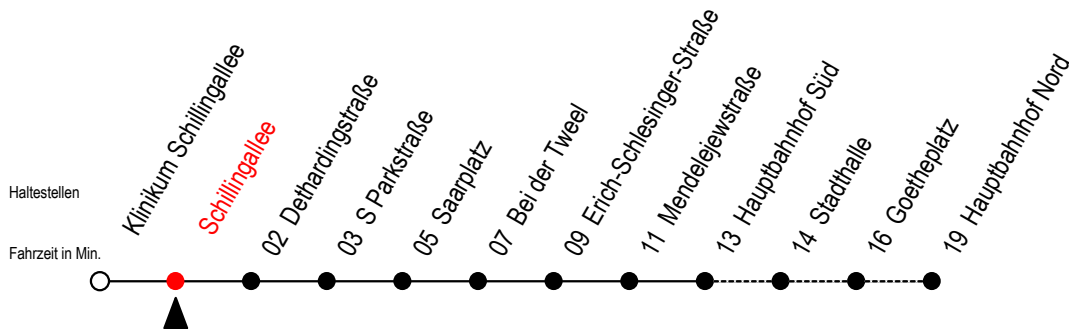

27 Schillingallee

Gültig ab 03.01.2022

Alle Angaben ohne Gewähr

Richtung: Hauptbahnhof Süd

Uhr Montag - Freitag

4	37
5	07 37
6	04 34
7	04 34
8	04 34
9	04 34
10	04 34
11	04 34
12	04 34
13	04 34 ^S
14	04 ^S 34 ^S
15	04 34
16	04 34
17	04 34
18	04 37
19	07 37
20	07

Uhr Samstag

4	--
5	--
6	--
7	--
8	--
9	37
10	07 37
11	07 37
12	07 37
13	07 37
14	07 37
15	07 37
16	07 37
17	07 37
18	07 37
19	07 37
20	--

S = fährt an Schultagen ab Hbf Süd durch bis Hbf Nord

*Ferienzeiten siehe Infoblatt