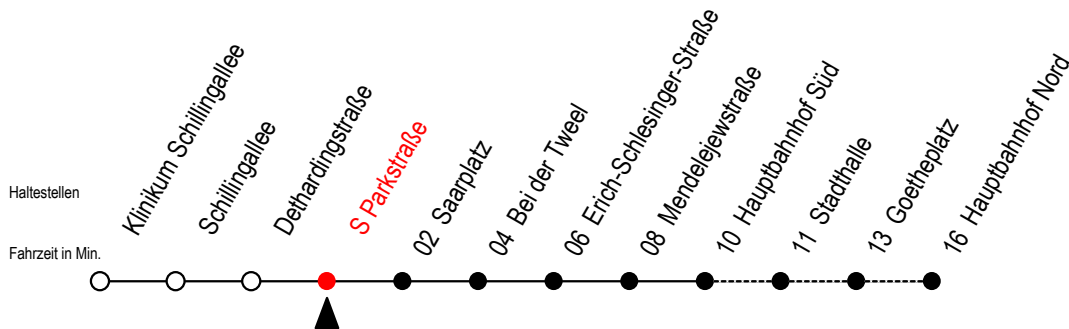

27 S Parkstraße

Gültig ab 03.01.2022

Alle Angaben ohne Gewähr

Richtung: Hauptbahnhof Süd

Uhr Montag - Freitag

4	41
5	11 41
6	08 38
7	08 38
8	08 38
9	08 38
10	08 38
11	08 38
12	08 38
13	08 38 ^S
14	08 ^S 38 ^S
15	08 38
16	08 38
17	08 38
18	08 41
19	11 41
20	11

Uhr Samstag

4	--
5	--
6	--
7	--
8	--
9	40
10	10 40
11	10 40
12	10 40
13	10 40
14	10 40
15	10 40
16	10 40
17	10 40
18	10 40
19	10 40
20	--

S = fährt an Schultagen ab Hbf Süd durch bis Hbf Nord

*Ferienzeiten siehe Infoblatt