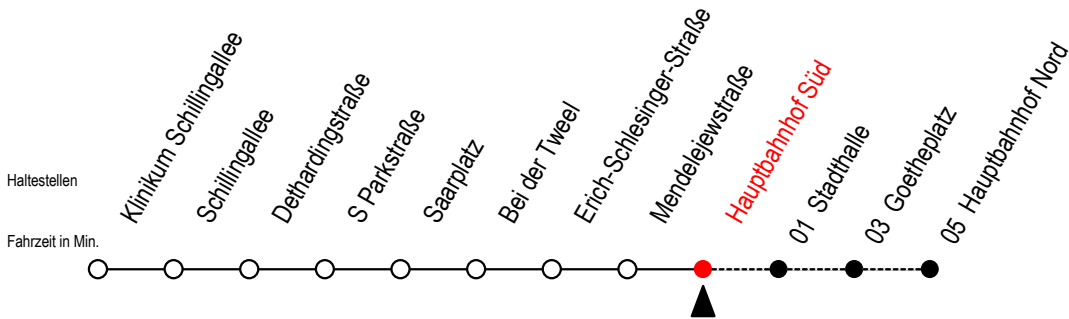

# 27 Hauptbahnhof Süd

Gültig ab 03.01.2022

Alle Angaben ohne Gewähr

**Richtung: Hauptbahnhof Nord**

## Uhr Montag - Freitag

13 49<sup>S</sup>

14 19<sup>S</sup> 49<sup>S</sup>

S = fährt an Schultagen ab Hbf Süd durch bis Hbf Nord

\*Ferienzeiten siehe Infoblatt