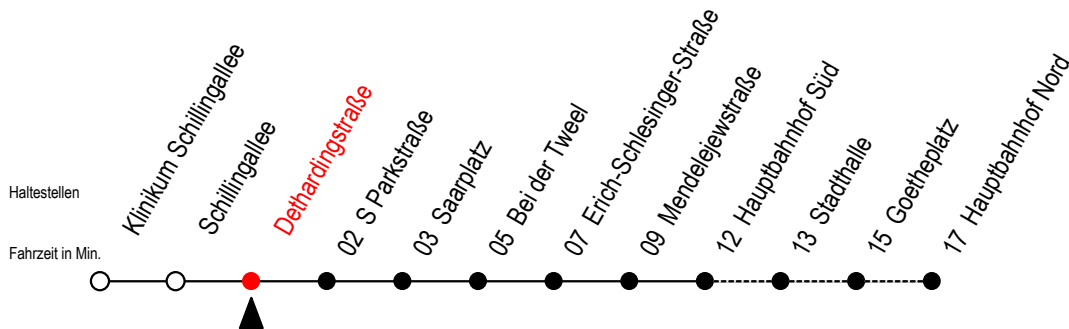

27 Dethardingstraße

Gültig ab 03.01.2022

Alle Angaben ohne Gewähr

Richtung: Hauptbahnhof Süd

Uhr Montag - Freitag

4	39
5	09 39
6	06 36
7	06 36
8	06 36
9	06 36
10	06 36
11	06 36
12	06 36
13	06 36 ^S
14	06 ^S 36 ^S
15	06 36
16	06 36
17	06 36
18	06 39
19	09 39
20	09

Uhr Samstag

4	--
5	--
6	--
7	--
8	--
9	39
10	09 39
11	09 39
12	09 39
13	09 39
14	09 39
15	09 39
16	09 39
17	09 39
18	09 39
19	09 39
20	--

S = fährt an Schultagen ab Hbf Süd durch bis Hbf Nord

*Ferienzeiten siehe Infoblatt