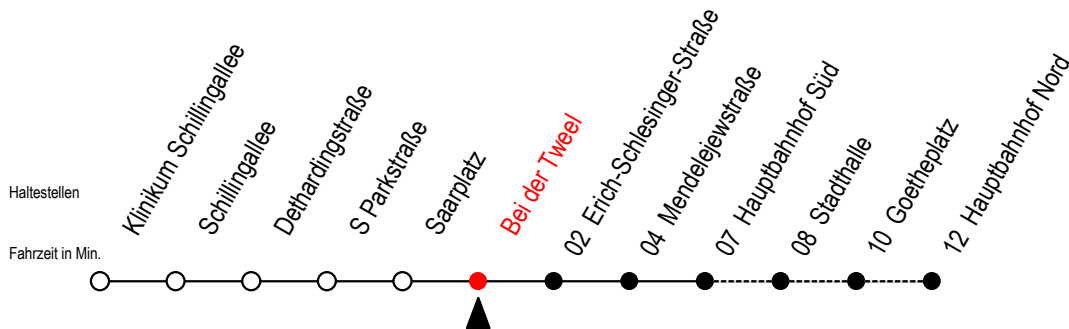

27 Bei der Tweel

Gültig ab 03.01.2022

Alle Angaben ohne Gewähr

Richtung: Hauptbahnhof Süd

Uhr Montag - Freitag

4	45
5	15 45
6	12 42
7	12 42
8	12 42
9	12 42
10	12 42
11	12 42
12	12 42
13	12 42 ^S
14	12 ^S 42 ^S
15	12 42
16	12 42
17	12 42
18	12 45
19	15 45
20	15

Uhr Samstag

4	--
5	--
6	--
7	--
8	--
9	45
10	15 45
11	15 45
12	15 45
13	15 45
14	15 45
15	15 45
16	15 45
17	15 45
18	15 45
19	15 45
20	--

S = fährt an Schultagen ab Hbf Süd durch bis Hbf Nord

*Ferienzeiten siehe Infoblatt