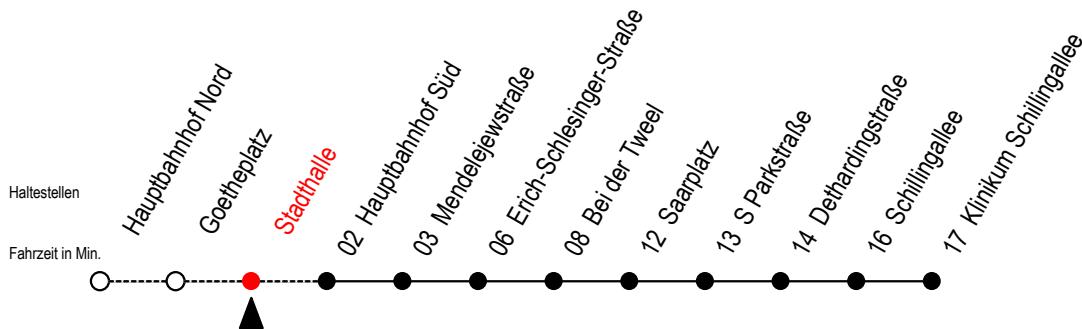

27 Stadthalle

Gültig ab 03.01.2022

Alle Angaben ohne Gewähr

Richtung: Klinikum Schillingallee

Uhr Montag - Freitag

7 | 15 | 25^{BS} | 35^{BS}

B = fährt bis Mendelejewstraße

S = fährt an Schultagen*

* Ferienzeiten siehe Infoblatt