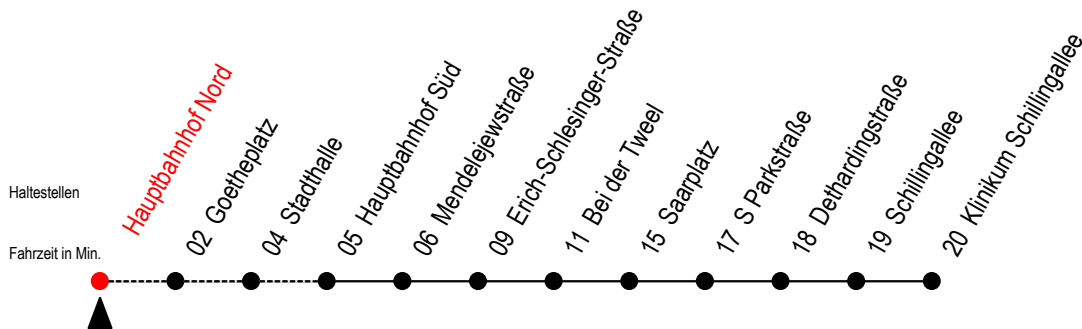

# 27 Hauptbahnhof Nord

Gültig ab 03.01.2022

Alle Angaben ohne Gewähr

**Richtung: Klinikum Schillingallee**

## Uhr Montag - Freitag

7 | 12 22<sup>BS</sup> 32<sup>BS</sup>

**B** = fährt bis Mendelejewstraße

**S** = fährt an Schultagen\*

\* Ferienzeiten siehe Infoblatt