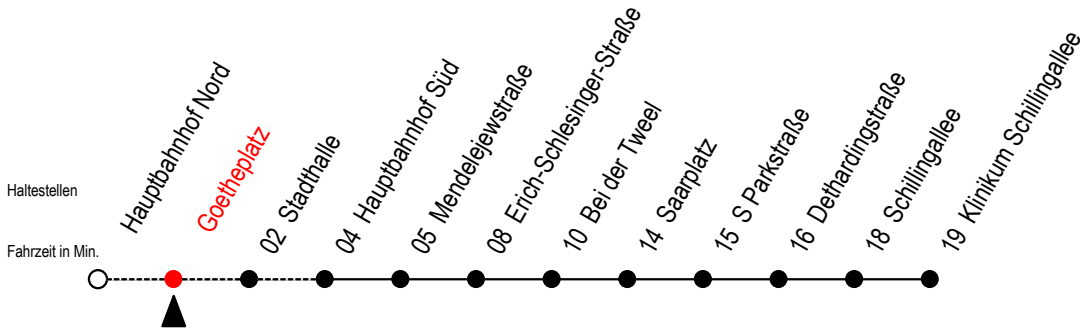

27 Goetheplatz

Gültig ab 03.01.2022

Alle Angaben ohne Gewähr

Richtung: Klinikum Schillingallee

Uhr Montag - Freitag

7 | 13 23^{BS} 33^{BS}

B = fährt bis Mendelejewstraße

S = fährt an Schultagen*

* Ferienzeiten siehe Infoblatt