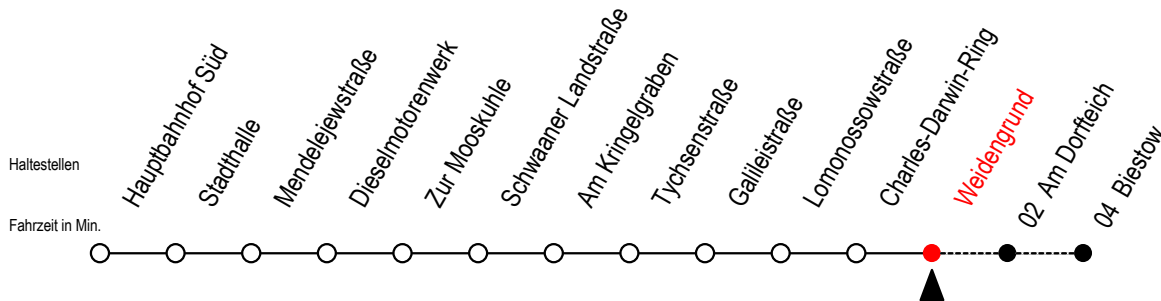

26 Weidengrund

Gültig ab 03.01.2022

Alle Angaben ohne Gewähr

Richtung: Biestow

Uhr Montag - Freitag

Uhr Samstag

Uhr Sonntag - Feiertag

5	15 ^B 45	5	--	5	--
6	15 45	6	18 ^B	6	--
7	05 25 45	7	18 ^B	7	--
8	07 37	8	18 ^B	8	18 ^B
9	07 ^B 37 ^B	9	18 ^B	9	18 ^B
10	07 ^B 37 ^B	10	03 ^B	10	03 ^B
11	07 ^B 37 ^B	11	03 ^B 48 ^B	11	03 ^B 48 ^B
12	07 ^B 37 ^B	12	33 ^B	12	33 ^B
13	07 37	13	18 ^B	13	18 ^B
14	17 37	14	03 ^B 48 ^B	14	03 ^B 48 ^B
15	07 37	15	33 ^B	15	33 ^B
16	07 ^B 37 ^B	16	18 ^B	16	18 ^B
17	07 ^B 37 ^B	17	03 ^B 48 ^B	17	03 ^B 48 ^B
18	07 ^B 37 ^B	18	48 ^B	18	48 ^B
19	08 ^B 38 ^B	19	38 ^B	19	38 ^B
20	18 ^B	20	18 ^B	20	18 ^B
21	18 ^B	21	18 ^B	21	18 ^B

B = Fahren bei Bedarf Weidengrund - Biestow

Fahren bei Bedarf - bitte spätestens 30 Min. vor der Abfahrt unter RSAG Telefon Nr. 0381/802 19 00 bestellen oder beim Fahrer melden!