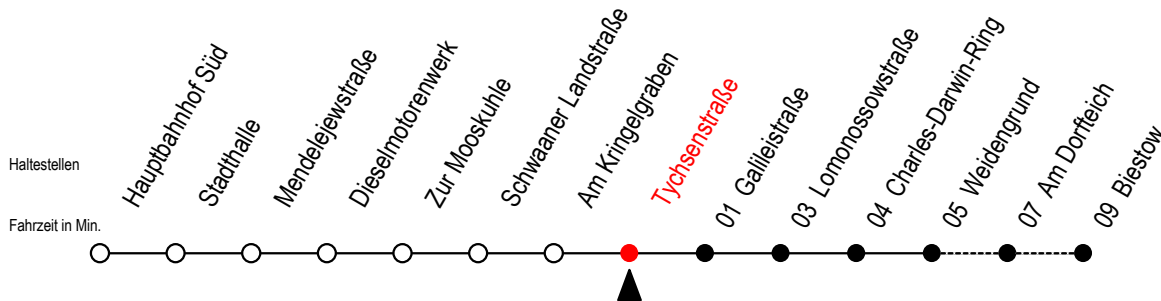

26 Tychsenstraße

Gültig ab 03.01.2022

Alle Angaben ohne Gewähr

Richtung: Biestow

Uhr Montag - Freitag

Uhr Samstag

Uhr Sonntag - Feiertag

5	10 ^B 40	5	--	5	--
6	10 40	6	13 ^B	6	--
7	00 20 40	7	13 ^B	7	--
8	02 32	8	13 ^B	8	13 ^B
9	02 ^B 32 ^B	9	13 ^B 58 ^B	9	13 ^B 58 ^B
10	02 ^B 32 ^B	10	58 ^B	10	58 ^B
11	02 ^B 32 ^B	11	43 ^B	11	43 ^B
12	02 ^B 32 ^B	12	28 ^B	12	28 ^B
13	02 32	13	13 ^B 58 ^B	13	13 ^B 58 ^B
14	12 32	14	43 ^B	14	43 ^B
15	02 32	15	28 ^B	15	28 ^B
16	02 ^B 32 ^B	16	13 ^B 58 ^B	16	13 ^B 58 ^B
17	02 ^B 32 ^B	17	43 ^B	17	43 ^B
18	02 ^B 32 ^B	18	43 ^B	18	43 ^B
19	03 ^B 33 ^B	19	33 ^B	19	33 ^B
20	13 ^B	20	13 ^B	20	13 ^B
21	13 ^B	21	13 ^B	21	13 ^B

B = Fahren bei Bedarf Weidengrund - Biestow

Fahren bei Bedarf - bitte spätestens 30 Min. vor der Abfahrt unter RSAG Telefon Nr. 0381/802 19 00 bestellen oder beim Fahrer melden!