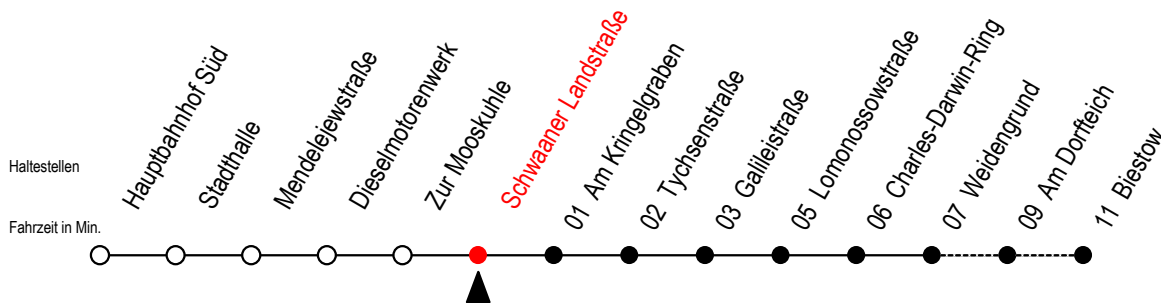

26 Schwaaner Landstraße

Gültig ab 03.01.2022

Alle Angaben ohne Gewähr

Richtung: Biestow

Uhr Montag - Freitag

Uhr Samstag

Uhr Sonntag - Feiertag

5	08 ^B 38	5	--	5	--
6	08 38 58	6	11 ^B	6	--
7	18 38	7	11 ^B	7	--
8	00 30	8	11 ^B	8	11 ^B
9	00 ^B 30 ^B	9	11 ^B 56 ^B	9	11 ^B 56 ^B
10	00 ^B 30 ^B	10	56 ^B	10	56 ^B
11	00 ^B 30 ^B	11	41 ^B	11	41 ^B
12	00 ^B 30 ^B	12	26 ^B	12	26 ^B
13	00 30	13	11 ^B 56 ^B	13	11 ^B 56 ^B
14	10 30	14	41 ^B	14	41 ^B
15	00 30	15	26 ^B	15	26 ^B
16	00 ^B 30 ^B	16	11 ^B 56 ^B	16	11 ^B 56 ^B
17	00 ^B 30 ^B	17	41 ^B	17	41 ^B
18	00 ^B 30 ^B	18	41 ^B	18	41 ^B
19	01 ^B 31 ^B	19	31 ^B	19	31 ^B
20	11 ^B	20	11 ^B	20	11 ^B
21	11 ^B	21	11 ^B	21	11 ^B

B = Fahren bei Bedarf Weidengrund - Biestow

Fahren bei Bedarf - bitte spätestens 30 Min. vor der Abfahrt unter RSAG Telefon Nr. 0381/802 19 00 bestellen oder beim Fahrer melden!