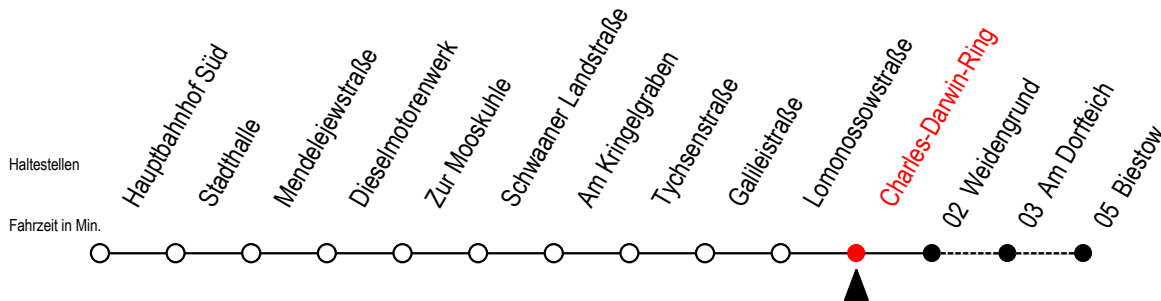

# 26 Charles-Darwin-Ring

Gültig ab 03.01.2022

Alle Angaben ohne Gewähr

Richtung: Biestow