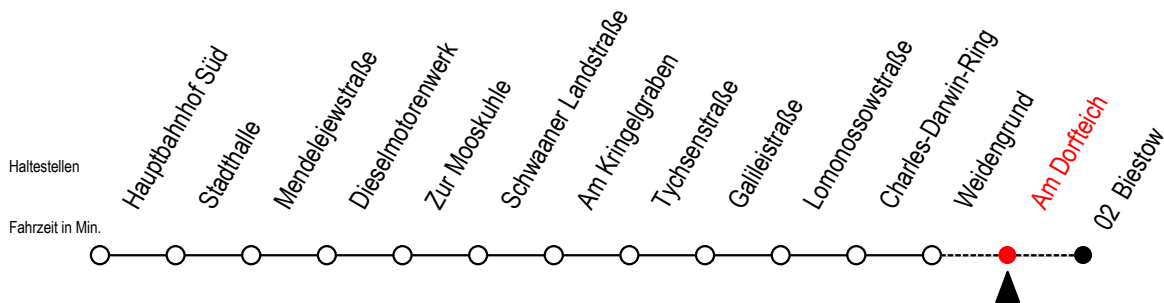

26 Am Dorfteich

Gültig ab 03.01.2022

Alle Angaben ohne Gewähr

Richtung: Biestow

Uhr Montag - Freitag

Uhr Samstag

Uhr Sonntag - Feiertag

5	16 ^B 46	5	--	5	--
6	16 46	6	20 ^B	6	--
7	06 26 46	7	20 ^B	7	--
8	08 38	8	20 ^B	8	20 ^B
9	08 ^B 38 ^B	9	20 ^B	9	20 ^B
10	08 ^B 38 ^B	10	05 ^B	10	05 ^B
11	08 ^B 38 ^B	11	05 ^B 50 ^B	11	05 ^B 50 ^B
12	08 ^B 38 ^B	12	35 ^B	12	35 ^B
13	08 38	13	20 ^B	13	20 ^B
14	18 38	14	05 ^B 50 ^B	14	05 ^B 50 ^B
15	08 38	15	35 ^B	15	35 ^B
16	08 ^B 38 ^B	16	20 ^B	16	20 ^B
17	08 ^B 38 ^B	17	05 ^B 50 ^B	17	05 ^B 50 ^B
18	08 ^B 38 ^B	18	50 ^B	18	50 ^B
19	10 ^B 40 ^B	19	40 ^B	19	40 ^B
20	20 ^B	20	20 ^B	20	20 ^B
21	20 ^B	21	20 ^B	21	20 ^B

B = Fahren bei Bedarf Weidengrund - Biestow

Fahren bei Bedarf - bitte spätestens 30 Min. vor der Abfahrt unter RSAG Telefon Nr. 0381/802 19 00 bestellen oder beim Fahrer melden!