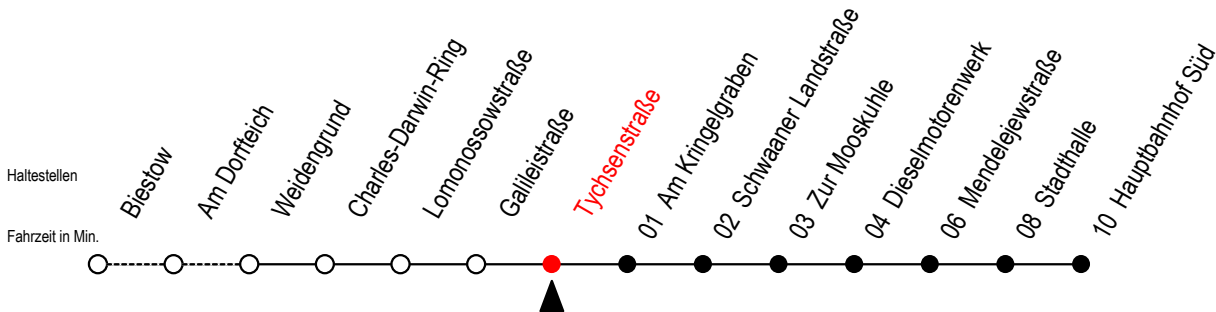

26 Tychsenstraße

Gültig ab 03.01.2022

Alle Angaben ohne Gewähr

Richtung: Hauptbahnhof Süd

Uhr Montag - Freitag

Uhr Samstag

Uhr Sonntag - Feiertag

4	43			4	--			4	--		
5	25	56		5	--			5	--		
6	26	56		6	43			6	--		
7	16	36	56	7	43			7	--		
8	18	48		8	43			8	43		
9	18	48		9	28			9	28		
10	18	48		10	13			10	13		
11	18	48		11	13	58		11	13	58	
12	18	48		12	43			12	43		
13	18	48		13	28			13	28		
14	28	48		14	13	58		14	13	58	
15	18	48		15	43			15	43		
16	18	48		16	28			16	28		
17	18	48		17	13	58		17	13	58	
18	18	48		18	58			18	58		
19	18	48		19	48			19	48		
20	43			20	43			20	43		
21	43			21	43			21	43		