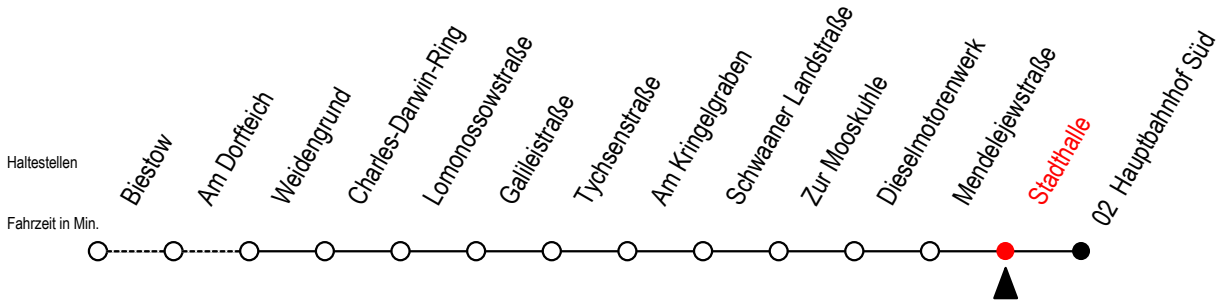

26 Stadthalle

Gültig ab 03.01.2022

Alle Angaben ohne Gewähr

Richtung: Hauptbahnhof Süd

Uhr Montag - Freitag

Uhr Samstag

Uhr Sonntag - Feiertag

4	52	4	--	4	--
5	34	5	--	5	--
6	05 35	6	52	6	--
7	05 25 45	7	52	7	--
8	05 27 57	8	52	8	52
9	27 57	9	37	9	37
10	27 57	10	22	10	22
11	27 57	11	22	11	22
12	27 57	12	07 52	12	07 52
13	27 57	13	37	13	37
14	37 57	14	22	14	22
15	27 57	15	07 52	15	07 52
16	27 57	16	37	16	37
17	27 57	17	22	17	22
18	27 57	18	07	18	07
19	27 57	19	07 57	19	07 57
20	52	20	52	20	52
21	52	21	52	21	52