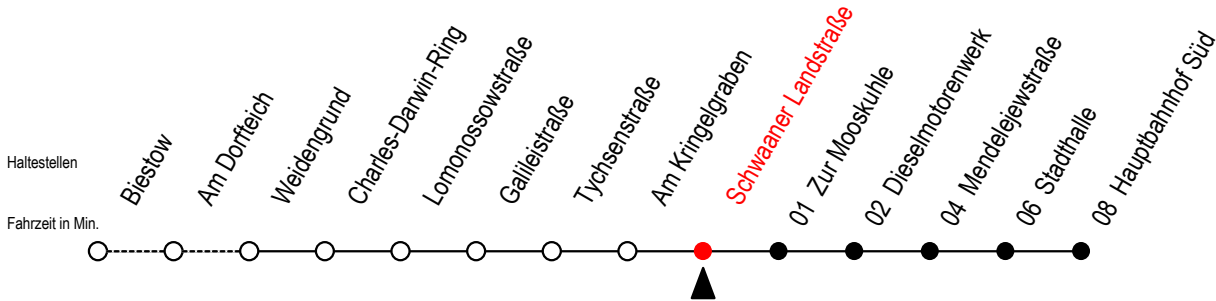

# 26 Schwaaner Landstraße

Gültig ab 03.01.2022

Alle Angaben ohne Gewähr

Richtung: Hauptbahnhof Süd

## Uhr Montag - Freitag