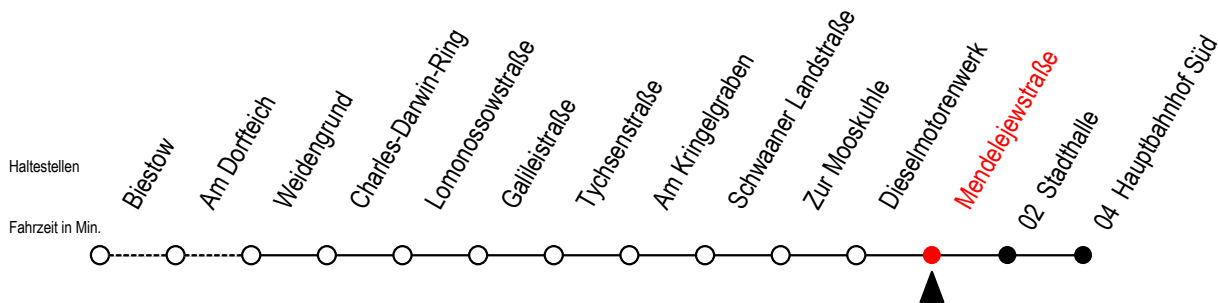

26 Mendelejewstraße

Gültig ab 03.01.2022

Alle Angaben ohne Gewähr

Richtung: Hauptbahnhof Süd

Uhr Montag - Freitag

Uhr Samstag

Uhr Sonntag - Feiertag

4	50	4	--	4	--
5	32	5	--	5	--
6	02 32	6	50	6	--
7	02 22 42	7	50	7	--
8	02 24 54	8	50	8	50
9	24 54	9	35	9	35
10	24 54	10	20	10	20
11	24 54	11	20	11	20
12	24 54	12	05 50	12	05 50
13	24 54	13	35	13	35
14	34 54	14	20	14	20
15	24 54	15	05 50	15	05 50
16	24 54	16	35	16	35
17	24 54	17	20	17	20
18	24 54	18	05	18	05
19	25 55	19	05 55	19	05 55
20	50	20	50	20	50
21	50	21	50	21	50