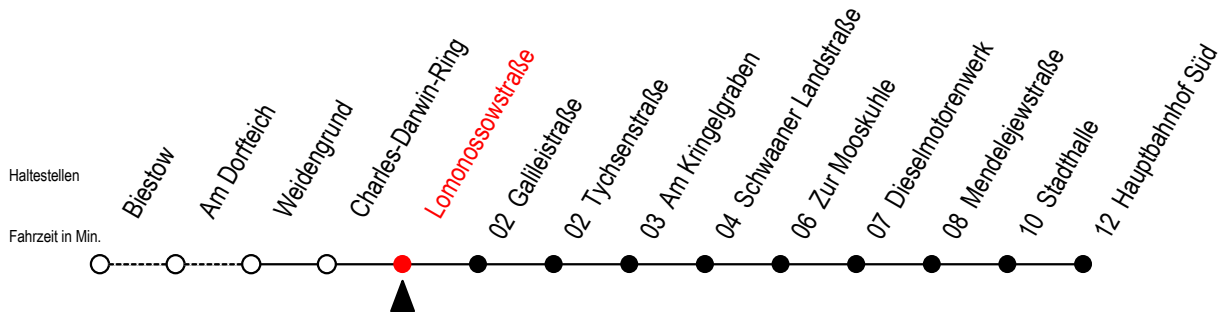

26 Lomonossowstraße

Gültig ab 03.01.2022

Alle Angaben ohne Gewähr

Richtung: Hauptbahnhof Süd

Uhr Montag - Freitag

Uhr Samstag

Uhr Sonntag - Feiertag

4	41			4	--			4	--		
5	23	53		5	--			5	--		
6	23	53		6	41			6	--		
7	13	33	53	7	41			7	--		
8	15	45		8	41			8	41		
9	15	45		9	26			9	26		
10	15	45		10	11			10	11		
11	15	45		11	11	56		11	11	56	
12	15	45		12	41			12	41		
13	15	45		13	26			13	26		
14	25	45		14	11	56		14	11	56	
15	15	45		15	41			15	41		
16	15	45		16	26			16	26		
17	15	45		17	11	56		17	11	56	
18	15	45		18	56			18	56		
19	16	46		19	46			19	46		
20	41			20	41			20	41		
21	41			21	41			21	41		