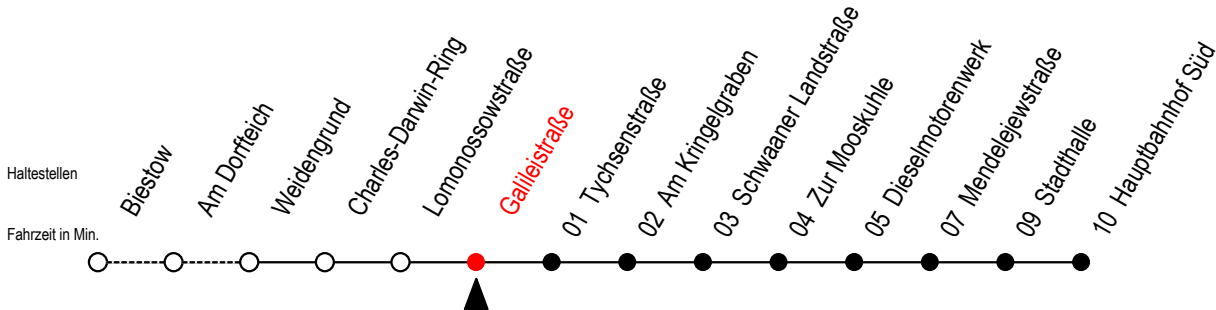

26 Galileistraße

Gültig ab 03.01.2022

Alle Angaben ohne Gewähr

Richtung: Hauptbahnhof Süd

Uhr Montag - Freitag

Uhr Samstag

Uhr Sonntag - Feiertag

4	43	4	--	4	--
5	25 55	5	--	5	--
6	25 55	6	43	6	--
7	15 35 55	7	43	7	--
8	17 47	8	43	8	43
9	17 47	9	28	9	28
10	17 47	10	13	10	13
11	17 47	11	13 58	11	13 58
12	17 47	12	43	12	43
13	17 47	13	28	13	28
14	27 47	14	13 58	14	13 58
15	17 47	15	43	15	43
16	17 47	16	28	16	28
17	17 47	17	13 58	17	13 58
18	17 47	18	58	18	58
19	18 48	19	48	19	48
20	43	20	43	20	43
21	43	21	43	21	43